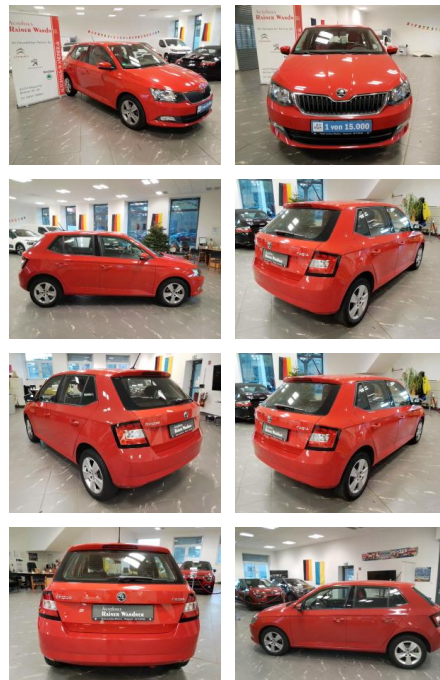

## Skoda Fabia 1.0 MPI Ambition

RW01-FG2411-~~Angebot~~

Erstzulassung:	Kilometer:	Farbe:	Leistung:	Kraftstoffart:
30.04.2019	18.000		44 kW / 60 PS	Benzin

**PREIS**  
**11.790 €**

**FINANZIERUNGSBEISPIEL**  
Laufzeit: 72 Monate      Anzahlung: 25 %  
Basis-Finanzierung:\*      Mtl. Rate:  
Zielraten-Finanzierung:\*\* **102 €**