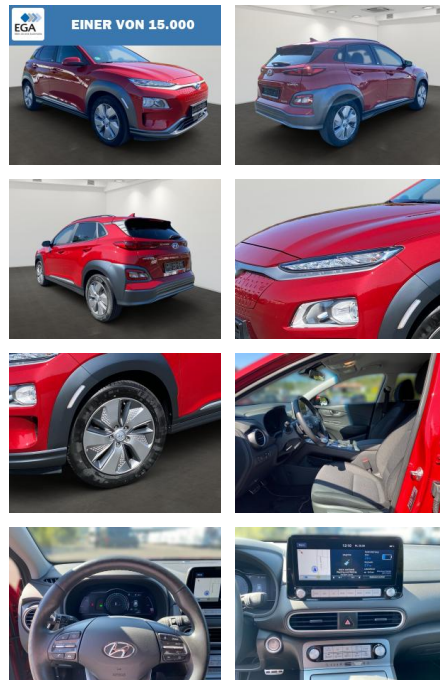

BR01-MD_113504gebotsnr.:

EINER VON 15.000

Erstzulassung:	Kilometer:	Farbe:	Leistung:	Kraftstoffart:
14.12.2020	33.500	Rot	100 kW / 136 PS	Elektro

PREIS
19.730 €

FINANZIERUNGSBEISPIEL
 Laufzeit: 72 Monate Anzahlung: 25 %
 Basis-Finanzierung:* Mtl. Rate:
 Zielraten-Finanzierung:** **171 €**

- Isofix-Aufnahmen für Kindersitz

Multimedia

- Android Auto
- CarPlay
- USB
- Radio DAB
- Sprachsteuerung
- Touchscreen
- Radio
- Freisprechen
- Navigation mit Bildschirm
- MP3 Anschluss
- Bluetooth
- Audiosystem: Radio RDS
- Freisprecheinrichtung Bluetooth
- USB-Anschluss + AUX-IN-Anschluss
- Navigationssystem