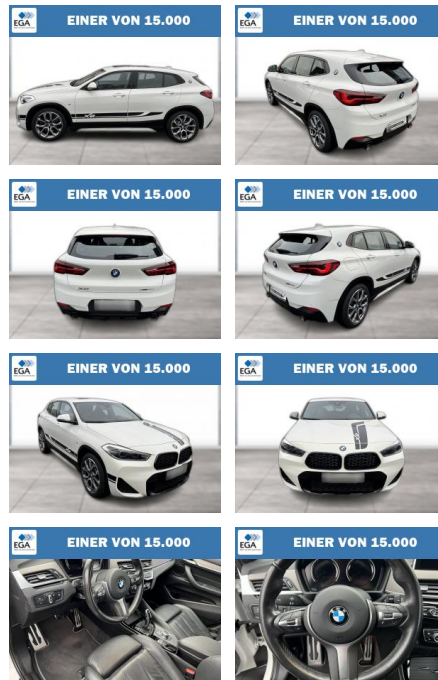

WG08-229645 Angebotsnr.:

Erstzulassung:	Kilometer:	Farbe:	Leistung:	Kraftstoffart:
01.08.2021	50.217	Weiß	131 kW / 178 PS	Benzin

PREIS
33.220 €

FINANZIERUNGSBEISPIEL
Laufzeit: 72 Monate Anzahlung: 25 %
Basis-Finanzierung:* Mtl. Rate:
Zielraten-Finanzierung:** **288 €**