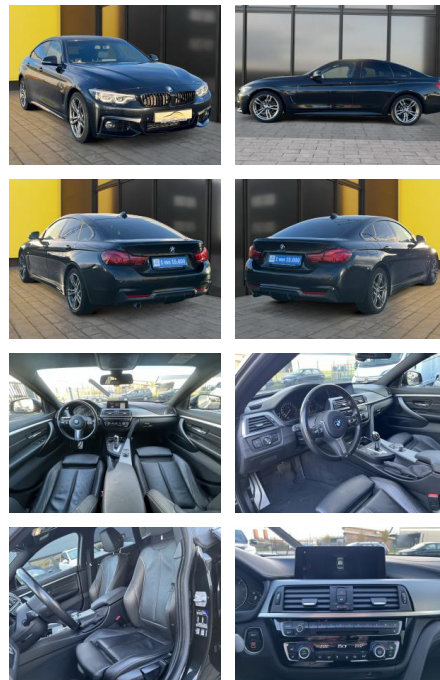

Ihr Ansprechpartner

Herr Pascal Lauck
E-Mail: pascallauck@autobauer.net
Telefon: 06851 932912

Auto Bauer GmbH
Leipziger Str. 2 - 66606 Sankt Wendel - Tel.: 06851 / 93290

BMW 418 Gran Coupé i+M-SportPaket+LED+Leder

AB19-NB-152 Angebotsnr.:

Erstzulassung:	Kilometer:	Farbe:	Leistung:	Kraftstoffart:
22.10.2020	94.000	Schwarz	100 kW / 136 PS	Benzin

PREIS
24.380 €

FINANZIERUNGSBEISPIEL

Laufzeit: 72 Monate Anzahlung: 25 %
Basis-Finanzierung:* Mtl. Rate:
Zielraten-Finanzierung:** **112 €**

Multimedia

- Voll digitales Kombiinstrument
- Soundsystem
- USB
- Radio DAB

Sprachsteuerung

- Touchscreen
- Radio
- Freisprechen
- Navigation mit Bildschirm
- MP3 Anschluss
- Bluetooth

Komfort

- Berganfahrassistent
- Elektrische Heckklappe
- 2-Zonen-Klimaautomatik
- Front-, Seiten- und weitere Airbags
- Innenspiegel automatisch abblendend
- Lederlenkrad
- Lordosenstütze
- Zentralverriegelung
- Fernbedienung Zentralverriegelung
- Bordcomputer
- Automatik

Interieur

- Gepäckraumabtrennung
- Lederpolsterung
- Multifunktionslenkrad
- Durchladesystem
- Sportsitze
- el. Fensterheber
- Armlehne vorne
- Sitzheizung

Exterieur

- LED-Tagfahrlicht
- LED-Scheinwerfer
- Adaptives Kurvenlicht
- Leichtmetallfelgen
- metallic
- Geschwindigkeitsregelung (Tempomat)
- Nebelscheinwerfer