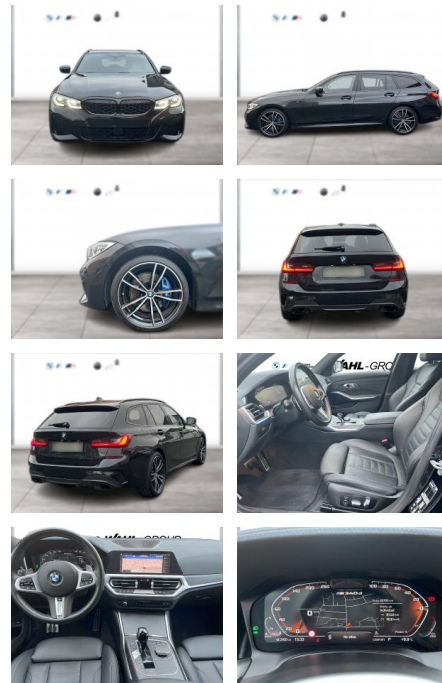

WG09-236095 Angebotsnr.:

Erstzulassung:	Kilometer:	Farbe:	Leistung:	Kraftstoffart:
01.03.2022	45.703	Schwarz	250 kW / 340 PS	Diesel

PREIS
56.910 €

FINANZIERUNGSBEISPIEL

Laufzeit: 72 Monate Anzahlung: 25 %
Basis-Finanzierung:* Mtl. Rate:
Zielraten-Finanzierung:** **494 €**

Exterieur

- Leichtmetallfelgen
- metallic
- Schiebedach
- Dachreling

Umwelt

- Partikelfilter

Weiteres

- Sportfahrwerk
- Diesel
- Lichtsensor
- Panoramadach
- elektrische Aussenspiegel
- Start Stop Automatik
- Nichtraucher
- Sportpaket
- Ablagenpaket
- ABS
- Abstandsregeltempomat
- Active Guard Plus
- Aktiver Fussgängerschutz
- Alarmanlage mit Fernbedienung
- Ambientes Licht
- Anhaengerkupplung
- Anhaengerkupplung (Kugelkopf schwenkbar)
- Armauflage vorn
- Außenausstattung: Shadow-Line Hochglanz (erweiterter Umfang)