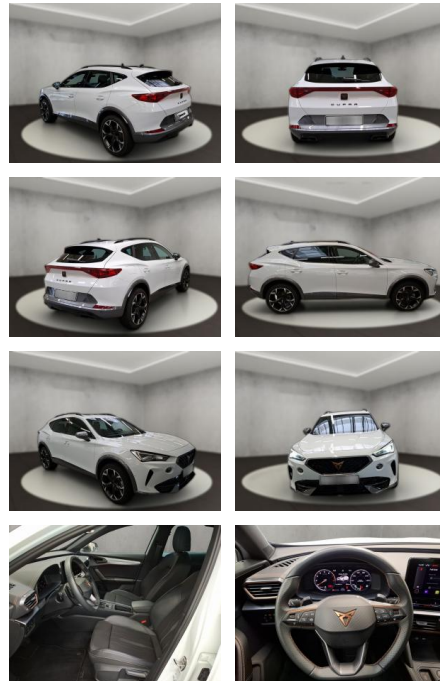

## Cupra Formentor

AH54-11709 **Angebotsnr.:**

Erstzulassung:	Kilometer:	Farbe:	Leistung:	Kraftstoffart:
14.06.2023	28.130	Weiß	110 kW / 150 PS	Benzin

**PREIS**  
**29.430 €**