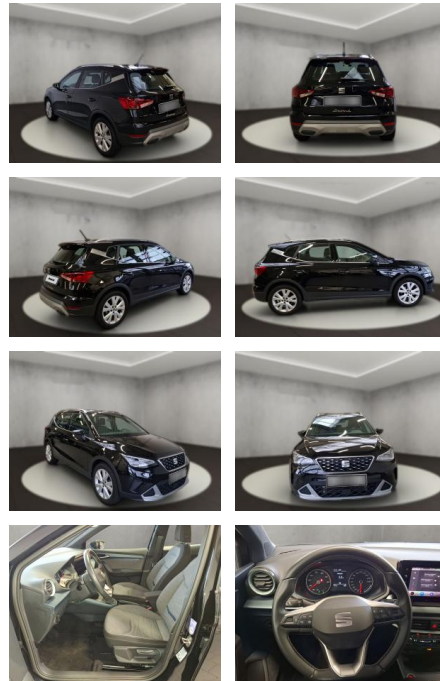

Erstzulassung:	Kilometer:	Farbe:	Leistung:	Kraftstoffart:
20.09.2022	17.712	Schwarz	81 kW / 110 PS	Benzin

PREIS
19.640 €

FINANZIERUNGSBEISPIEL

Laufzeit: 72 Monate Anzahlung: 25 %
Basis-Finanzierung:* Mtl. Rate:
Zielraten-Finanzierung:** **170 €**