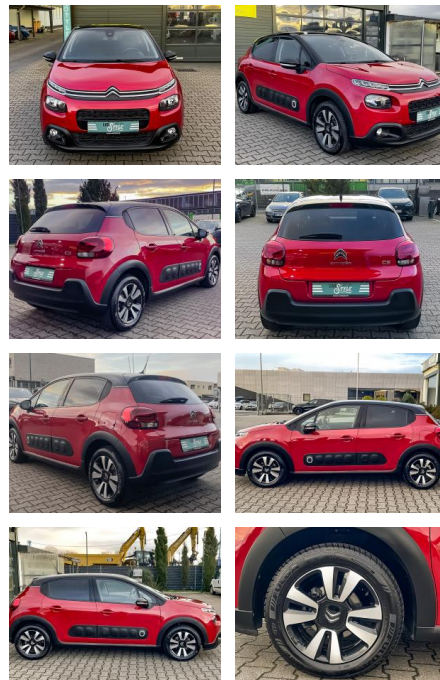

Ihr Ansprechpartner

Herr Pascal Lauck
E-Mail: pascallauck@autobauer.net
Telefon: 06851 932912

Auto Bauer GmbH
Leipziger Str. 2 - 66606 Sankt Wendel - Tel.: 06851 / 93290

Citroën C3 1.2 PureTech RFK NAVI SHZ APPLECARPL...

CS01-FO241144Angebotsnr.:

Erstzulassung:	Kilometer:	Farbe:	Leistung:	Kraftstoffart:
24.05.2019	63.500	Rot	81 kW / 110 PS	Benzin

PREIS
12.500 €

FINANZIERUNGSBEISPIEL
Laufzeit: 72 Monate Anzahlung: 25 %
Basis-Finanzierung:* Mtl. Rate:
Zielraten-Finanzierung:** **108 €**