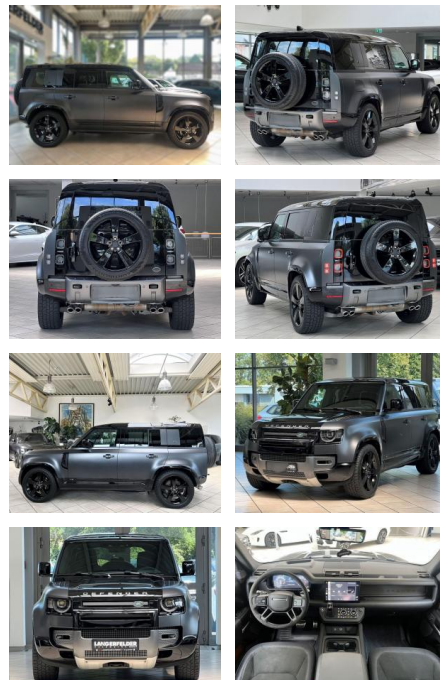

LA05-LA05-13310950

Erstzulassung:	Kilometer:	Farbe:	Leistung:	Kraftstoffart:
11.04.2022	66.152	Diverse	386 kW / 525 PS	Benzin

PREIS
98.540 €

FINANZIERUNGSBEISPIEL
Laufzeit: 72 Monate Anzahlung: 25 %
Basis-Finanzierung:* Mtl. Rate:
Zielraten-Finanzierung:** **855 €**

Vermittlung für: Bank11
Repräsentatives Beispiel gem. § 17 Abs. 4 PAngV. Diese Finanzierungsangebote sind Beispiele. Gerne ermitteln wir für Sie Ihr individuelles Angebot.

Ausstattung

Besonderheiten

- Carpathian-Exterieur-Paket
- Panorama-Schiebedach elektrisch
- Smartphone Schnittstelle (Apple CarPlay & Android Auto)
- Head-up-Display
- Einparkhilfe vorn und hinten
- Anhängerkupplung
- 3-Zonen-Klimaautomatik mit Klimatisierung im Fond
- Terrain Response 2 Automatik mit Dynamic-Modus
- Activity Key
- Einparkhilfe 360° (virtuelle Überwachung)
- Mittelarmlehne mit integriertem Kühlschrank
- **Innenrückspiegel mit ClearSight Smart View Technology**