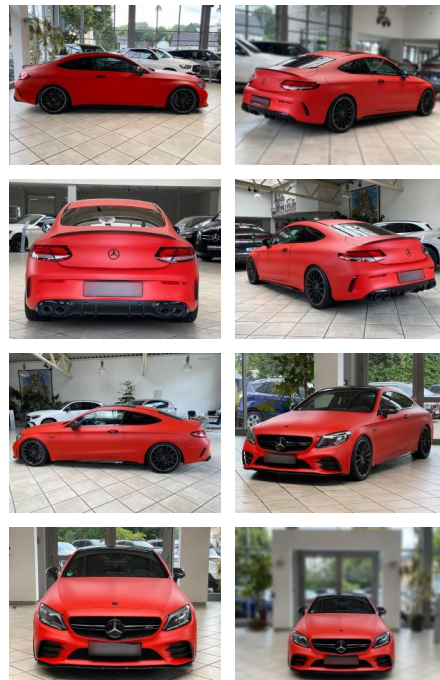

## Mercedes-Benz C 43 AMG

LA05-XX - 932655 **Angebotsnr.:**

| Erstzulassung: | Kilometer: | Farbe:  | Leistung:       | Kraftstoffart: |
|----------------|------------|---------|-----------------|----------------|
| 11.07.2019     | 74.774     | Diverse | 287 kW / 390 PS | Benzin         |