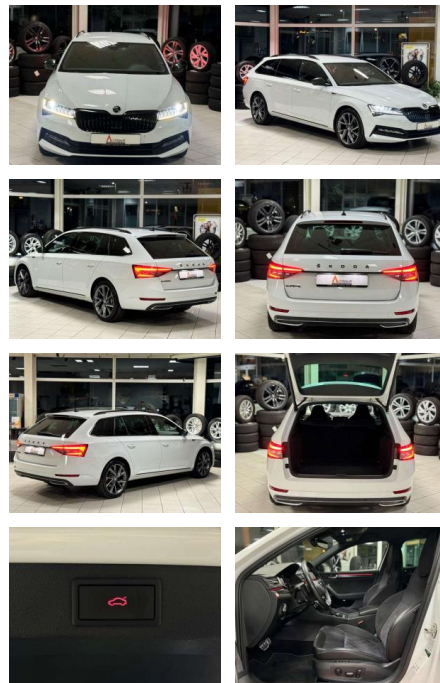

Ihr Ansprechpartner

Herr Pascal Lauck
E-Mail: pascallauck@autobauer.net
Telefon: 06851 932912

Auto Bauer GmbH
Leipziger Str. 2 - 66606 Sankt Wendel - Tel.: 06851 / 93290

Skoda Superb Combi

CC03-0402 **Angebotsnr.:**

Erstzulassung:	Kilometer:	Farbe:	Leistung:	Kraftstoffart:	Verbr. komb.	CO2-Emission	CO2-Klasse (WLTP)
01.10.2021	67.330	Weiß	110 kW / 150 PS	Benzin	4,3 l/100km	114 g/km	C

PREIS
30.850 €

FINANZIERUNGSBEISPIEL