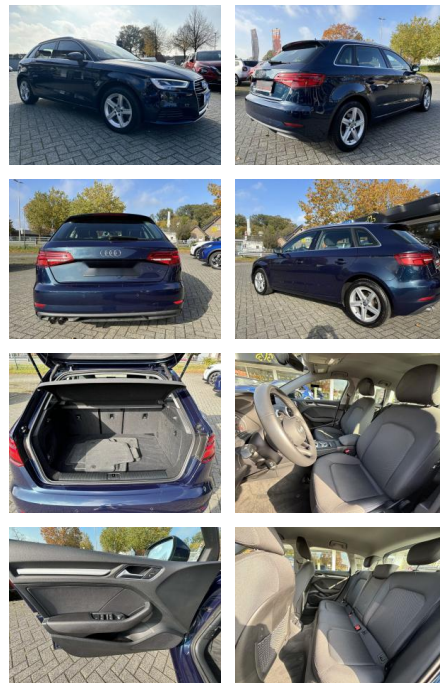

Erstzulassung:	Kilometer:	Farbe:	Leistung:	Kraftstoffart:	Verbr. komb.	CO2-Emission	CO2-Klasse (WLTP)
09.08.2019	39.727	Diverse	110 kW / 150 PS	Diesel	6,0 l/100km	157 g/km	F

PREIS
23.850 €

FINANZIERUNGSBEISPIEL