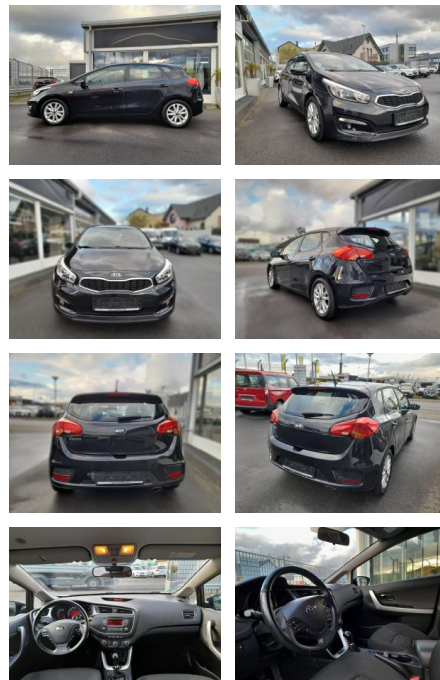

Ihr Ansprechpartner

Herr Jörg Bauer
E-Mail: joergbauer@autobauer.net
Telefon: 06851 932914

Auto Bauer GmbH
Leipziger Str. 2 - 66606 Sankt Wendel - Tel.: 06851 / 93290

Kia cee'd / Ceed, Edition,

SP05-40980372 Angebotsnr.:

Erstzulassung:	Kilometer:	Farbe:	Leistung:	Kraftstoffart:	Verbr. komb.	CO2-Emission	CO2-Klasse (WLTP)
26.10.2016	84.000	Diverse	73 kW / 99 PS	Benzin	6,0 l/100km	142 g/km	

PREIS
11.470 €

FINANZIERUNGSBEISPIEL
Laufzeit: 72 Monate Anzahlung: 25 %
Basis-Finanzierung:* Mtl. Rate:
Zielraten-Finanzierung:** **100 €**