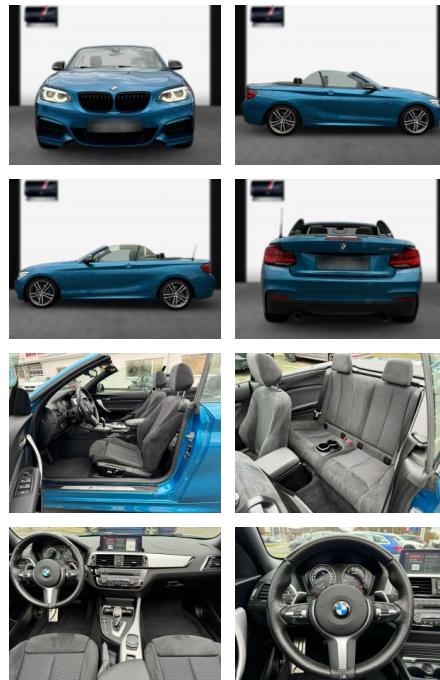

SA13-07J6736*Angebotsnr.:

Erstzulassung:	Kilometer:	Farbe:	Leistung:	Kraftstoffart:
10.06.2021	31.100	Diverse	250 kW / 340 PS	Benzin

PREIS
42.190 €

FINANZIERUNGSBEISPIEL

Laufzeit: 72 Monate Anzahlung: 25 %
Basis-Finanzierung:* Mtl. Rate:
Zielraten-Finanzierung:** **366 €**