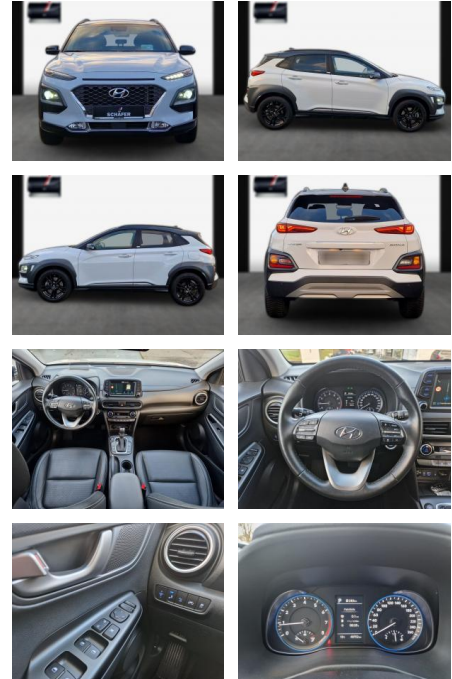

Ihr Ansprechpartner

Herr Jörg Bauer
E-Mail: joergbauer@autobauer.net
Telefon: 06851 932914

Auto Bauer GmbH
Leipziger Str. 2 - 66606 Sankt Wendel - Tel.: 06851 / 93290

Hyundai KONA Aut. Premium/ACC/Navi/el.

SA13-LU59391Angebotsnr.:

Erstzulassung:	Kilometer:	Farbe:	Leistung:	Kraftstoffart:
09.12.2020	48.800	Diverse	130 kW / 177 PS	Benzin

PREIS
22.820 €

FINANZIERUNGSBEISPIEL
Laufzeit: 72 Monate   Anzahlung: 25 %
Basis-Finanzierung:*   Mtl. Rate:
Zielraten-Finanzierung:** **198 €**

* Basisfinanzierung: Anzahlung: 5.705 Euro, Laufzeit: 72 Monate, Nettodarlehen: 17.115 Euro, Gesamtbetrag: 26.922 Euro, Zinssätze: 7.71% Sollz. (gebunden), 7.99% eff.
** Zielratenfinanzierung: Anzahlung: 5.705 Euro, Laufzeit: 72 Monate, Nettodarlehen: 17.115 Euro, Zielrate: 12.551 Euro, Gesamtbetrag: 27.561 Euro, Zinssätze: 7.71% Sollz. (gebunden), 7.99% eff.,

Vermittlung für: Bank11
Repräsentatives Beispiel gem. § 17 Abs. 4 PAngV. Diese Finanzierungsangebote sind Beispiele. Gerne ermitteln wir für Sie Ihr individuelles Angebot.

Ausstattung

Sicherheit

- Müdigkeitswarnsystem
- Notbremsassistent
- Reifendruckkontrollsystem
- Totwinkel-Assistent
- Spurhalteassistent
- **Elektron. Stabilitätskontrolle (ESC) mit Bremsassistent; ABS; ASR; Airbag Fahrerseite; Kopf-Airbag-System; Airbag Beifahrerseite abschaltbar; Seitenairbag vorn; Airbag Beifahrerseite; Alarmanlage; Einschaltautomatik für Fahrlicht / Lichtsensor; Innenspiegel mit Ablendautomatik; Heckscheibenwischer; Außentemperatur-Anzeige; Elektr. Bremskraftverteilung; Start/Stop-Anlage; Start-Stop-Knopf; Otto-Partikelfilter (OPF); Servolenkung; Heckscheibe heizbar; Wegfahrsperr (elektronisch); Motor 1**

• 6 Ltr. - 130 kW TGDI KAT

• *

Multimedia

- Soundsystem
- USB
- Touchscreen
- **Navigationssystem; Navigations-Paket; Freisprecheinrichtung Bluetooth; USB und Aux-In-Anschluss; Sound-System KRELL; Radioempfang digital (DAB+); Audiosystem: Radio RDS; Touchscreen-Farbdisplay (8**
- 0 Zoll); Induktionsladeschale für Smartphone; Android Auto; CarPlay; Subwoofer; Lifetime MapCare (Internetbasierte Dienste); 8 Lautsprecher
- ***Assistenzsysteme: Rückfahrkamera; Bergabfahrassistent; Berganfahrhilfe; Geschwindigkeitsbegrenzungsanlage;**

- Lane Keep Assist System); Fahrprofilwahl (Drive Mode); Einparkhilfe hinten; Einparkhilfe Plus vorn und hinten; Scheibenwischer mit Regensensor; Geschwindigkeitsregelanlage (GRA) Tempomat; Bremsassistent; Autonome Notbremsfunktion inkl. Frontkollisionswarnung; Head-up-Display; Frontkamera; Aufmerksamkeits-Assistent
- ***Innen: Klimaautomatik; Lederausstattung; Lenkrad (Leder) mit Multifunktion; Fensterheber elektrisch vorn; Bordcomputer; Fensterheber elektrisch hinten; Fensterheber elektr. 4*; Fensterheber elektrisch vorn**
- mit Auf-/Ab-Automatik; Fahrer-Informations-System (Display 4
- 2 Zoll); Gepäckraumabdeckung / Rollo; Lenkrad verstellbar; Lenkrad heizbar; Getränkehalter vorn; Sonnenblenden mit Spiegel (beleuchtet);

STÄNDIG ÜBER 15.000 FAHRZEUGE IM BESTAND!