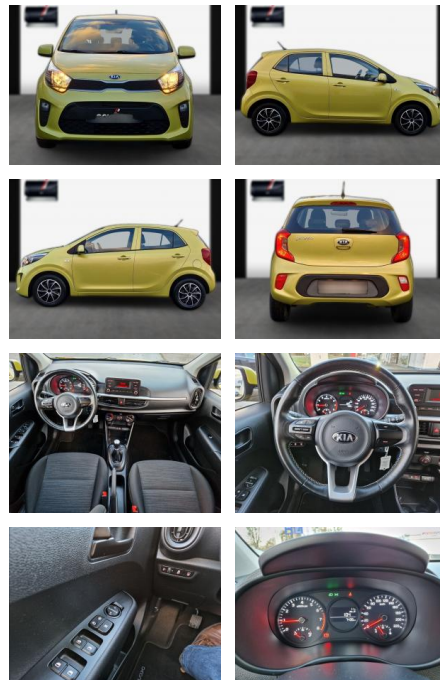

Ihr Ansprechpartner

Herr Pascal Lauck
E-Mail: pascallauck@autobauer.net
Telefon: 06851 932912

Auto Bauer GmbH
Leipziger Str. 2 - 66606 Sankt Wendel - Tel.: 06851 / 93290

Kia Picanto Edition 7/SHZ/LHZ/Bluetooth

SA13-JT303720Angebotsnr.:

Erstzulassung:	Kilometer:	Farbe:	Leistung:	Kraftstoffart:
26.08.2018	17.000	Diverse	49 kW / 67 PS	Benzin

PREIS
12.520 €

FINANZIERUNGSBEISPIEL
 Laufzeit: 72 Monate Anzahlung: 25 %
 Basis-Finanzierung:* Mtl. Rate:
 Zielraten-Finanzierung:** **109 €**