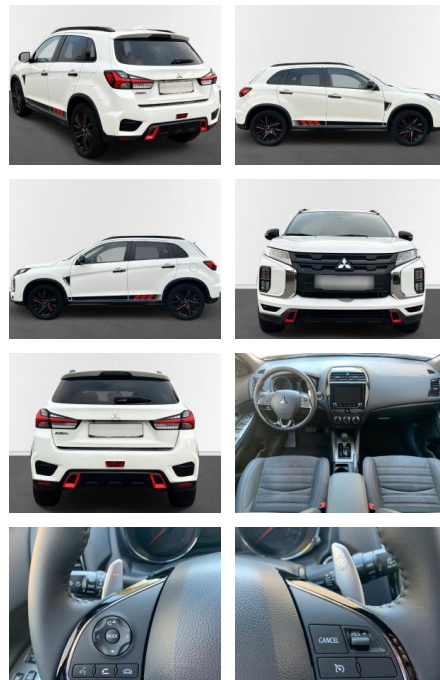

AN17-41009558 Angebotsnr.:

Erstzulassung:	Kilometer:	Farbe:	Leistung:	Kraftstoffart:	Verbr. komb.	CO2-Emission	CO2-Klasse (WLTP)
09.11.2020	62.282	Diverse	110 kW / 150 PS	Benzin	7,8 l/100km	176 g/km	E

PREIS
23.440 €

- *Aussenausstattung:
- *
- Rallyeart Designpaket
- abnehmbare AHK (wird vor Auslieferung neu montiert)
- LED Frontscheinwerfer (Bi-LED)
- LED-Nebelscheinwerfer
- LED-Rückleuchten
- LED-Tagfahrlicht
- LED-Blinkleuchten in den Außenspiegeln
- Außenspiegel elektr. einstell-/beheiz-/anklappbar
- 18" Leichtmetallfelgen
- Scheiben ab B-Säule stark abgedunkelt (Privacy Glass)
- Dachreling in Schwarz
- Kotflügelblende in Chrom-Optik
- Kühlergrill in Chrom-Optik/Klavierlack-Schwarz
- *Innenausstattung:
- *

- Sitzheizung vorn
- 2-stufig
- Multifunktionslenkrad
- Sport-Pedalerie
- Mittelarmlehne vorn
- mit Deckelfach
- Dachhimmel in Schwarz
- Lüftungsdüsen mit Blenden in Klavierlack-Optik
- 6 Lautsprecher
- Fahrersitz höhenverstellbar
- 7 Airbags
- Klimaautomatik
- Rücksitzlehne im Verhältnis 60:40 geteilt umklappbar
- Innenspiegel automatisch abblendend
- Scheibenheber vorn und hinten elektrisch
- Scheibenheberverkleidung in Silber-Optik
- Sitzbezüge:
- Mikrofaser-Kunstleder-Kombination in