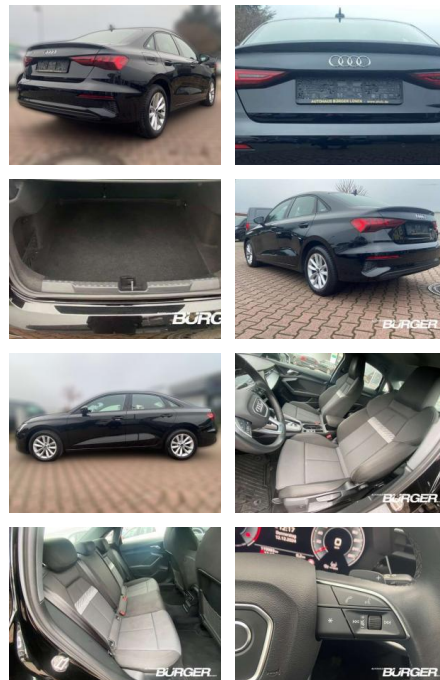

Ihr Ansprechpartner

Herr Pascal Lauck
E-Mail: pascallauck@autobauer.net
Telefon: 06851 932912

Auto Bauer GmbH
Leipziger Str. 2 - 66606 Sankt Wendel - Tel.: 06851 / 93290

Audi A3 35 TDI Limousine Navi LED ACC

CB01-A132390Angebotsnr.:

Erstzulassung:	Kilometer:	Farbe:	Leistung:	Kraftstoffart:
01.08.2021	119.982	Schwarz	110 kW / 150 PS	Diesel

PREIS
24.960 €

FINANZIERUNGSBEISPIEL

Laufzeit: 72 Monate Anzahlung: 25 %
Basis-Finanzierung:* Mtl. Rate:
Zielraten-Finanzierung:** **217 €**