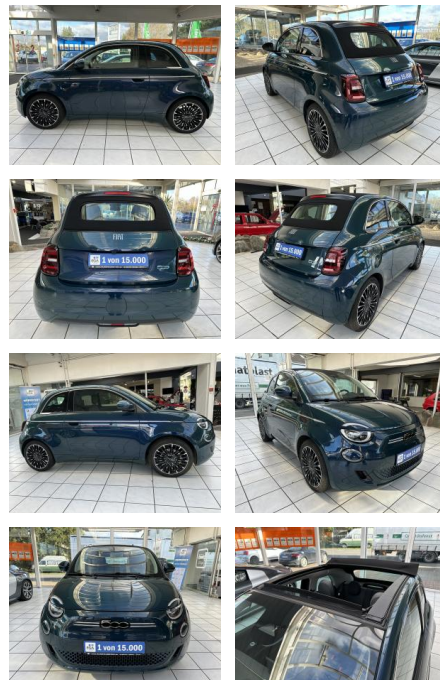

Ihr Ansprechpartner

Herr Pascal Lauck
E-Mail: pascallauck@autobauer.net
Telefon: 06851 932912

Auto Bauer GmbH
Leipziger Str. 2 - 66606 Sankt Wendel - Tel.: 06851 / 93290

Fiat 500C C Icon Batterie 43 kWh

VN01-MS2412-~~Angebot~~..:

Erstzulassung:	Kilometer:	Farbe:	Leistung:	Kraftstoffart:
27.02.2023	10.900	Grün	87 kW / 118 PS	Elektro

PREIS
25.920 €

FINANZIERUNGSBEISPIEL

Laufzeit: 72 Monate Anzahlung: 25 %
Basis-Finanzierung:* Mtl. Rate:
Zielraten-Finanzierung:** **225 €**