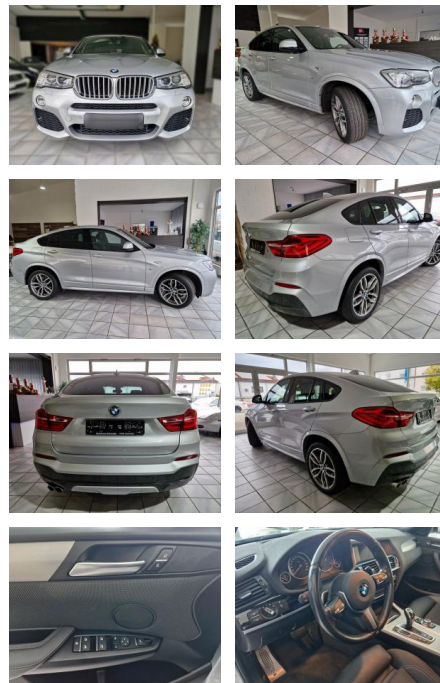

Ihr Ansprechpartner

Herr Jörg Bauer
E-Mail: joergbauer@autobauer.net
Telefon: 06851 932914

Auto Bauer GmbH
Leipziger Str. 2 - 66606 Sankt Wendel - Tel.: 06851 / 93290

BMW X4 xDrive30d *M Sport*M

SO02-31-U36419 Angebotsnr.:

Erstzulassung:	Kilometer:	Farbe:	Leistung:	Kraftstoffart:	Verbr. komb.	CO2-Emission	CO2-Klasse (WLTP)
10.07.2017	119.187	Diverse	190 kW / 258 PS	Diesel	5,9 l/100km	156 g/km	

PREIS
29.100 €

FINANZIERUNGSBEISPIEL