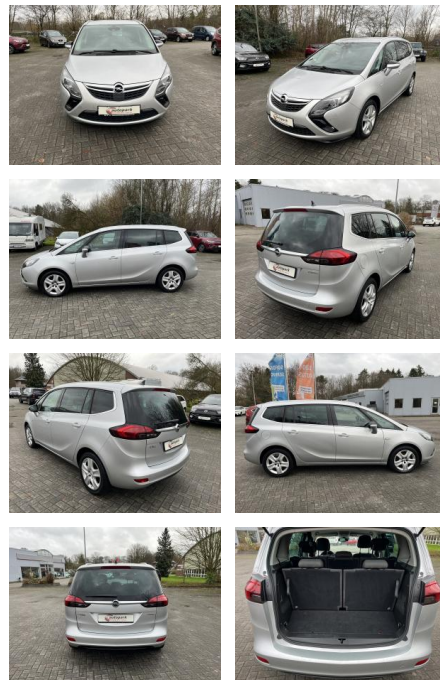

Ihr Ansprechpartner

Herr Pascal Lauck
E-Mail: pascallauck@autobauer.net
Telefon: 06851 932912

Auto Bauer GmbH
Leipziger Str. 2 - 66606 Sankt Wendel - Tel.: 06851 / 93290

Opel Zafira Tourer 1.4T Edition

AH86-MB2412-~~Angebot~~..

Erstzulassung:	Kilometer:	Farbe:	Leistung:	Kraftstoffart:
06.06.2016	92.100	Silber	103 kW / 140 PS	Benzin

PREIS
13.550 €

FINANZIERUNGSBEISPIEL

Laufzeit: 72 Monate Anzahlung: 25 %
Basis-Finanzierung:* Mtl. Rate:
Zielraten-Finanzierung:** **118 €**