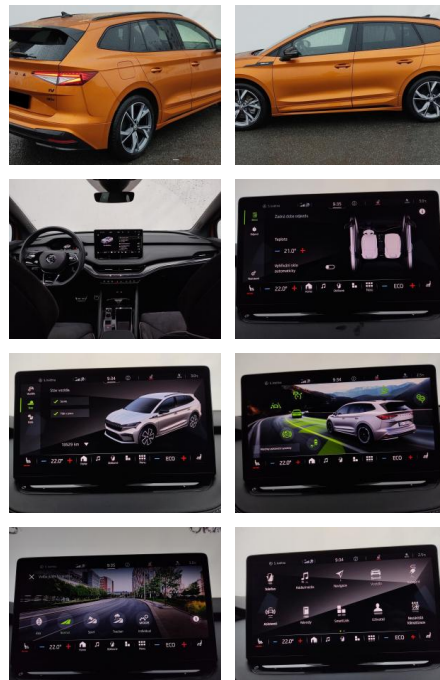

## Skoda Enyaq 80x SportLine 4x4 Garantie Matrix SH...

AH44-OKIM7736 Angebotsnr.:

Erstzulassung:	Kilometer:	Farbe:	Leistung:	Kraftstoffart:
23.08.2023	14.022	Gold	195 kW / 265 PS	Elektro

PREIS  
**44.970 €**