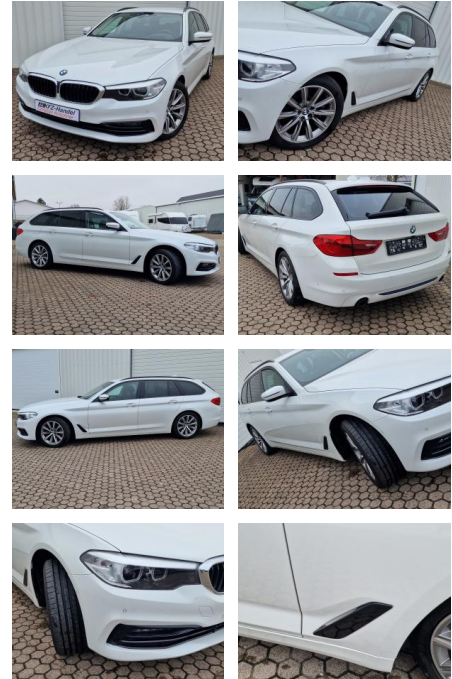

KK00-25-54610Angebotsnr.:

Erstzulassung:	Kilometer:	Farbe:	Leistung:	Kraftstoffart:
01.05.2019	100.000	Weiß	140 kW / 190 PS	Diesel

PREIS
29.190 €

FINANZIERUNGSBEISPIEL
Laufzeit: 72 Monate Anzahlung: 25 %
Basis-Finanzierung:* Mtl. Rate:
Zielraten-Finanzierung:** **253 €**

Vermittlung für: Bank11
Repräsentatives Beispiel gem. § 17 Abs. 4 PAngV. Diese Finanzierungsangebote sind Beispiele. Gerne ermitteln wir für Sie Ihr individuelles Angebot.

Ausstattung

Besonderheiten

- Antriebsart: xDrive (Allrad)
- Scheinwerfer LED
- Anhängerkupplung (Kugelkopf schwenkbar)
- Ambiente-Beleuchtung
- Sport Line
- Speed-Limit-Anzeige
- Rückfahrkamera
- Head-Up-Display
- Neuer Motor bei BMW bei 83960 km in 07-2023 !!