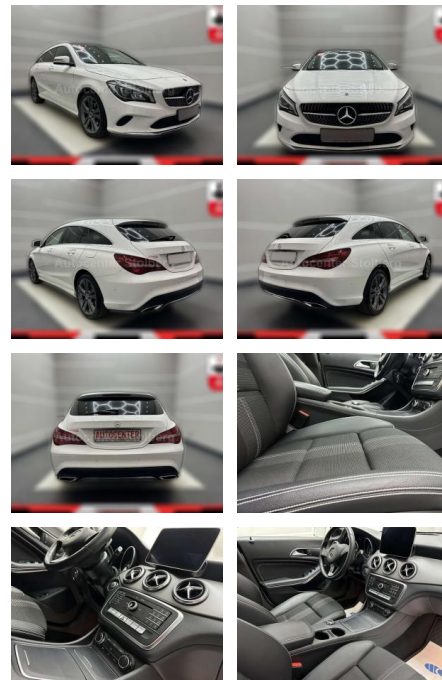

AC15-11

Angebotsnr.:

Erstzulassung:	Kilometer:	Farbe:	Leistung:	Kraftstoffart:
01.04.2019	49.000	Weiß	115 kW / 156 PS	Benzin

PREIS
26.020 €

FINANZIERUNGSBEISPIEL

Laufzeit: 72 Monate Anzahlung: 25 %
Basis-Finanzierung:* Mtl. Rate:
Zielraten-Finanzierung:** **226 €**