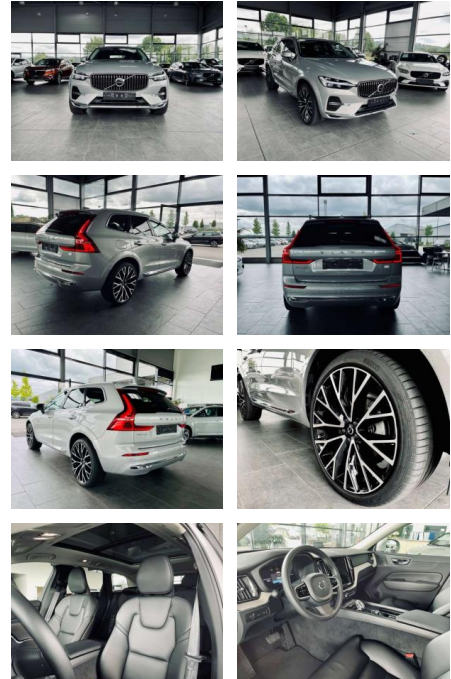

AR35-2220 **Angebotsnr.:**

Erstzulassung:	Kilometer:	Farbe:	Leistung:	Kraftstoffart:
01.12.2021	95.000	Silber	288 kW / 392 PS	Benzin

PREIS
44.630 €

FINANZIERUNGSBEISPIEL

Laufzeit: 72 Monate Anzahlung: 25 %
Basis-Finanzierung:* Mtl. Rate:
Zielraten-Finanzierung:** **387 €**