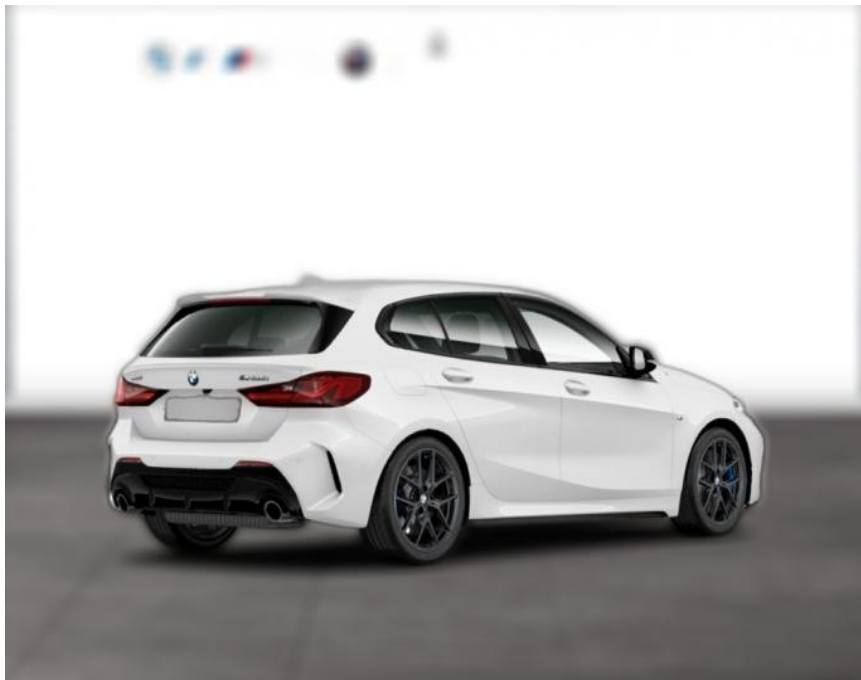

## BMW M135i xDrive M PERFORMANCE PAKET LC

WG04-232440 Angebotsnr.:

Erstzulassung:	Kilometer:	Farbe:	Leistung:	Kraftstoffart:
01.11.2021	40.200	Weiß	225 kW / 306 PS	Benzin

**PREIS**  
**36.100 €**