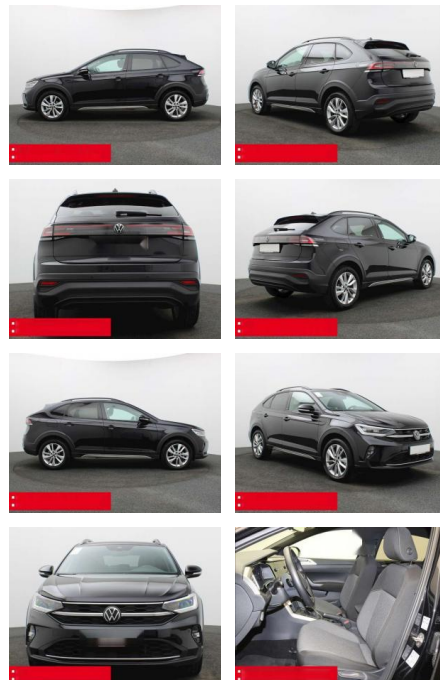

Ihr Ansprechpartner

Herr Jörg Bauer
E-Mail: joergbauer@autobauer.net
Telefon: 06851 932914

Auto Bauer GmbH
Leipziger Str. 2 - 66606 Sankt Wendel - Tel.: 06851 / 93290

Volkswagen Taigo 1.0 TSI DSG Move IQ.LIGHT KAMER...

BS05-76314_GW...
Angebot Nr.:

Erstzulassung:	Kilometer:	Farbe:	Leistung:	Kraftstoffart:	Verbr. komb.	CO2-Emission	CO2-Klasse (WLTP)
01.01.2024	23.500	Schwarz	81 kW / 110 PS	Benzin	6,0 l/100km	136 g/km	E

PREIS
24.890 €

FINANZIERUNGSBEISPIEL

Laufzeit: 72 Monate   Anzahlung: 25 %
Basis-Finanzierung:*   Mtl. Rate:
Zielraten-Finanzierung:** **216 €**

* Basisfinanzierung: Anzahlung: 6.223 Euro, Laufzeit: 72 Monate, Nettodarlehen: 18.668 Euro, Gesamtbetrag: 29.365 Euro, Zinssätze: 7.71% Sollz. (gebunden), 7.99% eff.
** Zielratenfinanzierung: Anzahlung: 6.223 Euro, Laufzeit: 72 Monate, Nettodarlehen: 18.668 Euro, Zielrate: 13.690 Euro, Gesamtbetrag: 30.061 Euro, Zinssätze: 7.71% Sollz. (gebunden), 7.99% eff.,

Vermittlung für: Bank11
Repräsentatives Beispiel gem. § 17 Abs. 4 PAngV. Diese Finanzierungsangebote sind Beispiele. Gerne ermitteln wir für Sie Ihr individuelles Angebot.

Ausstattung

Sicherheit

- Anti-Blockiersystem ABS

- Zwischenverkauf und Irrtümer vorbehalten.

Multimedia

- Radio

Weiteres

- HIGHLIGHTS Sondermodell MOVE
  NAVIGATIONSSYSTEM DISCOVER MEDIA incl.
  Streaming und Internet LM-Felgen 17
  BANGALORE IQ.LIGHT -
  LED-Matrixscheinwerfer RÜCKFAHRKAMERA
  ASSISTENZ-SYSTEME
  ACC-ABSTANDSTEMPOMAT-ADAPTIVE CRUISE
  CONTROL Berganfahr-Assistent
  Fernlichtassistent DYNAMIK LIGHT ASSIST
  (blendfreies FL) Müdigkeitserkennung
  NOTBREMSASSISTENT SPURHALTE-ASSISTENT
  TRAVEL ASSIST VERKEHRSZEICHENERKENNUNG
  Fußgängererkennung Einparkhilfe PDC
  vorne und hinten INFOTAINMENT &

STÄNDIG ÜBER 15.000 FAHRZEUGE IM BESTAND!