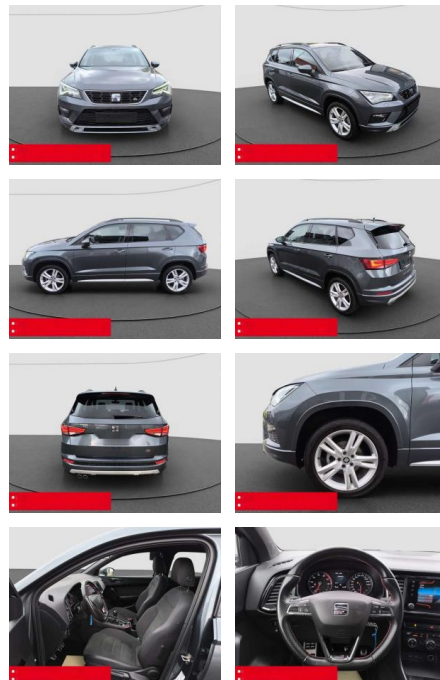

## Seat Ateca 1.5 TSI DSG FR AHK LED NAVI

BS05-5529\_GW Angebot Nr.:

Erstzulassung:	Kilometer:	Farbe:	Leistung:	Kraftstoffart:	Verbr. komb.	CO2-Emission	CO2-Klasse (WLTP)
01.10.2020	35.500	Grau	110 kW / 150 PS	Benzin	6,3 l/100km	143 g/km	E