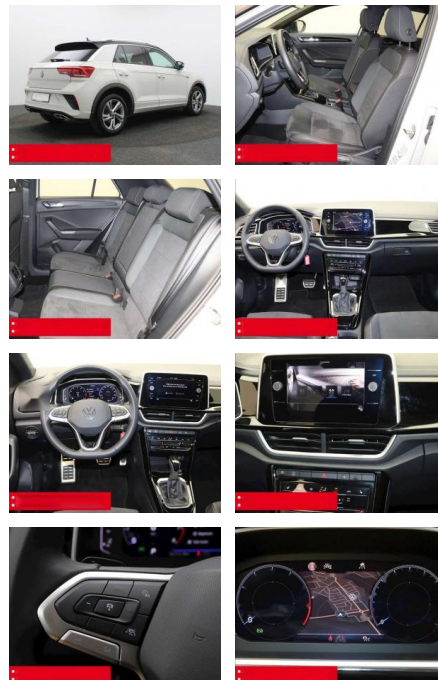

Ihr Ansprechpartner

Herr Pascal Lauck
E-Mail: pascallauck@autobauer.net
Telefon: 06851 932912

Auto Bauer GmbH
Leipziger Str. 2 - 66606 Sankt Wendel - Tel.: 06851 / 93290

Volkswagen T-Roc 1.5 TSI DSG R-Line IQ.DRIVE

BS05-76302_Gewinnplanr.: **Angaben:**

Erstzulassung:	Kilometer:	Farbe:	Leistung:	Kraftstoffart:	Verbr. komb.	CO2-Emission	CO2-Klasse (WLTP)
01.01.2024	19.075	Grau	110 kW / 150 PS	Benzin	6,3 l/100km	143 g/km	E

PREIS
32.100 €

FINANZIERUNGSBEISPIEL

Laufzeit: 72 Monate   Anzahlung: 25 %
Basis-Finanzierung:*   Mtl. Rate:
Zielraten-Finanzierung:** **278 €**

* Basisfinanzierung: Anzahlung: 8.025 Euro, Laufzeit: 72 Monate, Nettodarlehen: 24.075 Euro, Gesamtbetrag: 37.871 Euro, Zinssätze: 7.71% Sollz. (gebunden), 7.99% eff.
** Zielratenfinanzierung: Anzahlung: 8.025 Euro, Laufzeit: 72 Monate, Nettodarlehen: 24.075 Euro, Zielrate: 17.655 Euro, Gesamtbetrag: 38.768 Euro, Zinssätze: 7.71% Sollz. (gebunden), 7.99% eff.,

Vermittlung für: Bank11
Repräsentatives Beispiel gem. § 17 Abs. 4 PAngV. Diese Finanzierungsangebote sind Beispiele. Gerne ermitteln wir für Sie Ihr individuelles Angebot.

Ausstattung

Sicherheit

- Anti-Blockiersystem ABS

- Zwischenverkauf und Irrtümer vorbehalten.

Multimedia

- Radio

Weiteres

- HIGHLIGHTS NAVIGATIONSSYSTEM DISCOVER MEDIA incl. Streaming und Internet
  LM-Felgen 17 VALENCIA
  VOLL-LED-Scheinwerfer RÜCKFAHRKAMERA
  ERGO-COMFORTSITZ/-E ASSISTENZ-SYSTEME
  ACC-ABSTANDSTEMPOMAT-ADAPTIVE CRUISE CONTROL Berganfahr-Assistent
  Müdigkeitserkennung NOTBREMSASSISTENT
  PARKLENK-ASSISTENT SPURHALTE-ASSISTENT
  SPURWECHSELASSISTENT SIDE ASSIST TRAVEL
  ASSIST LIGHT ASSIST
  VERKEHRSZEICHENERKENNUNG
  Fußgängererkennung INFOTAINMENT & MULTIMEDIA Handyvorbereitung Bluetooth

STÄNDIG ÜBER 15.000 FAHRZEUGE IM BESTAND!