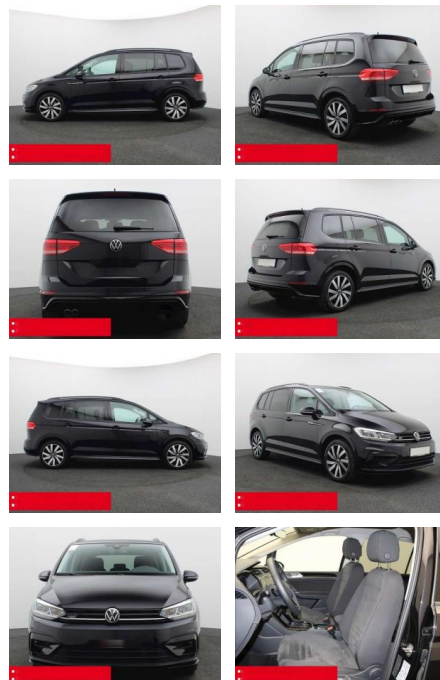

BS05-76346_GW050119..

Erstzulassung:	Kilometer:	Farbe:	Leistung:	Kraftstoffart:	Verbr. komb.	CO2-Emission	CO2-Klasse (WLTP)
01.01.2024	21.950	Schwarz	110 kW / 150 PS	Benzin	5,6 l/100km	146 g/km	E

PREIS
41.370 €