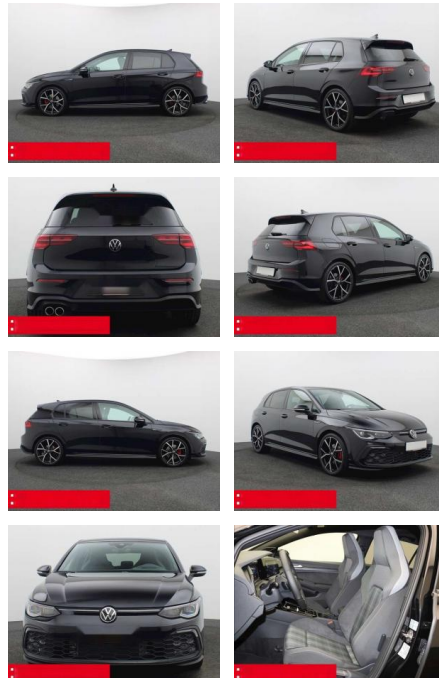

## Volkswagen Golf 8 2.0 TDI DSG GTD PANO AHK H+K

BS05-74635\_Golf8Pano..

Erstzulassung:	Kilometer:	Farbe:	Leistung:	Kraftstoffart:	Verbr. komb.	CO2-Emission	CO2-Klasse (WLTP)
01.10.2023	19.120	Schwarz	147 kW / 200 PS	Benzin	5,4 l/100km	141 g/km	E