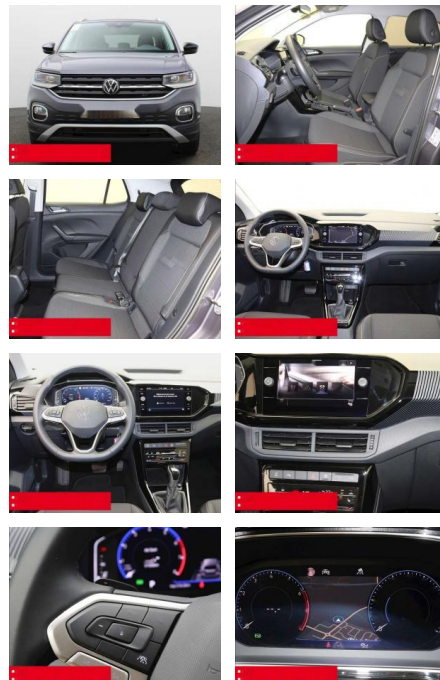

Ihr Ansprechpartner

Herr Jörg Bauer
E-Mail: joergbauer@autobauer.net
Telefon: 06851 932914

Auto Bauer GmbH
Leipziger Str. 2 - 66606 Sankt Wendel - Tel.: 06851 / 93290

Volkswagen T-Cross 1.0 TSI DSG Style NAVI KAMERA

BS05-76424_GW050121r..

Erstzulassung:	Kilometer:	Farbe:	Leistung:	Kraftstoffart:	Verbr. komb.	CO2-Emission	CO2-Klasse (WLTP)
01.01.2024	19.975	Grau	81 kW / 110 PS	Benzin	6,3 l/100km	144 g/km	E

PREIS
26.440 €

FINANZIERUNGSBEISPIEL

Laufzeit: 72 Monate   Anzahlung: 25 %
Basis-Finanzierung:*   Mtl. Rate:
Zielraten-Finanzierung:** **229 €**

* Basisfinanzierung: Anzahlung: 6.610 Euro, Laufzeit: 72 Monate, Nettodarlehen: 19.830 Euro, Gesamtbetrag: 31.193 Euro, Zinssätze: 7.71% Sollz. (gebunden), 7.99% eff.
** Zielratenfinanzierung: Anzahlung: 6.610 Euro, Laufzeit: 72 Monate, Nettodarlehen: 19.830 Euro, Zielrate: 14.542 Euro, Gesamtbetrag: 31.933 Euro, Zinssätze: 7.71% Sollz. (gebunden), 7.99% eff.,
Vermittlung für: Bank11
Repräsentatives Beispiel gem. § 17 Abs. 4 PAngV. Diese Finanzierungsangebote sind Beispiele. Gerne ermitteln wir für Sie Ihr individuelles Angebot.

Ausstattung

Sicherheit

- Anti-Blockiersystem ABS

- Zwischenverkauf und Irrtümer vorbehalten.

Multimedia

- Radio

Weiteres

- HIGHLIGHTS NAVIGATIONSSYSTEM DISCOVER MEDIA incl. Streaming und Internet
  LM-Felgen 18 KÖLN RÜCKFAHRKAMERA
  ASSISTENZ-SYSTEME
  ACC-ABSTANDSTEMPOMAT-ADAPTIVE CRUISE CONTROL Berganfahr-Assistent
  BLIND-SPOT-Assistent und
  AUSPARK-Assistent Fernlichtassistent
  LIGHT ASSIST FRONT ASSIST
  Müdigkeitserkennung NOTBREMSASSISTENT
  SPURHALTE-ASSISTENT TRAVEL ASSIST LIGHT
  ASSIST VERKEHRSZEICHENERKENNUNG
  Fußgängererkennung Einparkhilfe PDC
  vorne und hinten INFOTAINMENT &

STÄNDIG ÜBER 15.000 FAHRZEUGE IM BESTAND!