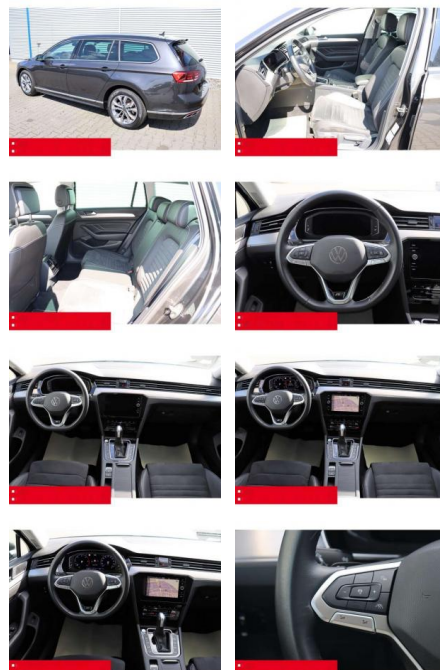

Ihr Ansprechpartner

Herr Pascal Lauck
E-Mail: pascallauck@autobauer.net
Telefon: 06851 932912

Auto Bauer GmbH
Leipziger Str. 2 - 66606 Sankt Wendel - Tel.: 06851 / 93290

Volkswagen Passat Variant 2.0 TDI 180PS R-Line

BS05-403_GWAS001snr.:

Erstzulassung:	Kilometer:	Farbe:	Leistung:	Kraftstoffart:	Verbr. komb.	CO2-Emission	CO2-Klasse (WLTP)
01.06.2022	24.100	Grau	147 kW / 200 PS	Benzin	5,5 l/100km	144 g/km	E

PREIS
31.680 €

FINANZIERUNGSBEISPIEL
Laufzeit: 72 Monate   Anzahlung: 25 %
Basis-Finanzierung:*   Mtl. Rate:
Zielraten-Finanzierung:** **275 €**

* Basisfinanzierung: Anzahlung: 7.920 Euro, Laufzeit: 72 Monate, Nettodarlehen: 23.760 Euro, Gesamtbetrag: 37.375 Euro, Zinssätze: 7.71% Sollz. (gebunden), 7.99% eff.
** Zielratenfinanzierung: Anzahlung: 7.920 Euro, Laufzeit: 72 Monate, Nettodarlehen: 23.760 Euro, Zielrate: 17.424 Euro, Gesamtbetrag: 38.261 Euro, Zinssätze: 7.71% Sollz. (gebunden), 7.99% eff.,

Vermittlung für: Bank11
Repräsentatives Beispiel gem. § 17 Abs. 4 PAngV. Diese Finanzierungsangebote sind Beispiele. Gerne ermitteln wir für Sie Ihr individuelles Angebot.

Ausstattung

Sicherheit

- Anti-Blockiersystem ABS

- Zwischenverkauf und Irrtümer vorbehalten.

Multimedia

- Radio

Weiteres

- Diesel
- HIGHLIGHTS NAVIGATIONSSYSTEM DISCOVER MEDIA incl. Streaming und Internet
- LM-Felgen 17 SOHO Sitzbezüge
- ArtVelours/Leder RÜCKFAHRKAMERA
- ERGO-COMFORTSITZ/-E ASSISTENZ-SYSTEME
- ACC-ABSTANDSTEMPOMAT-ADAPTIVE CRUISE CONTROL Berganfahr-Assistent
- Müdigkeitserkennung NOTBREMSASSISTENT
- SPURHALTE-ASSISTENT TRAVEL ASSIST
- VERKEHRSSZEICHENERKENNUNG
- Fußgängererkennung Einparkhilfe PDC vorne und hinten INFOTAINMENT & MULTIMEDIA Handyvorbereitung Bluetooth

STÄNDIG ÜBER 15.000 FAHRZEUGE IM BESTAND!