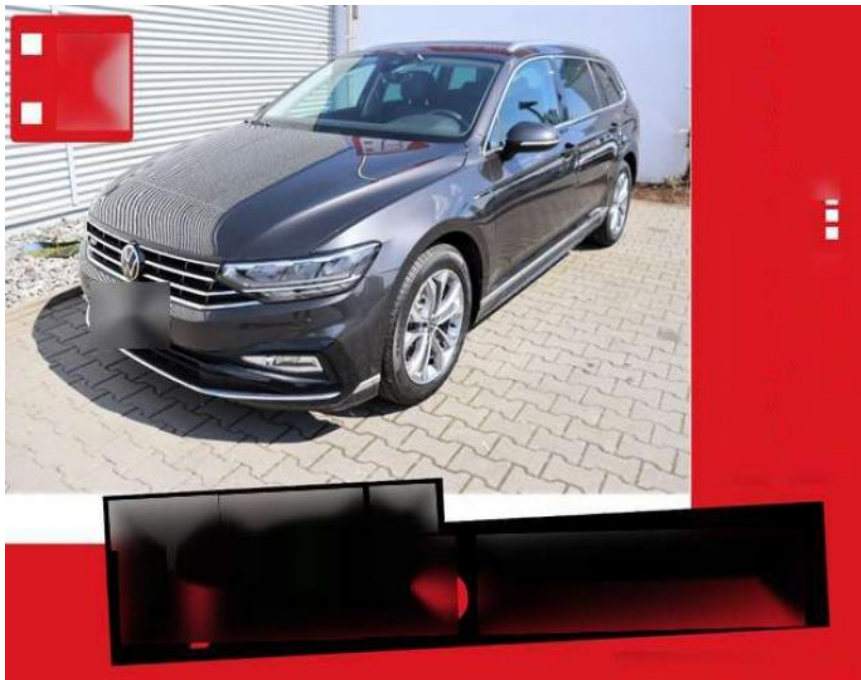

Ihr Ansprechpartner

Herr Pascal Lauck
E-Mail: pascallauck@autobauer.net
Telefon: 06851 932912

Auto Bauer GmbH
Leipziger Str. 2 - 66606 Sankt Wendel - Tel.: 06851 / 93290

Volkswagen Passat Variant 2.0 TDI 180PS R-Line

BS05-403_GWAS001snr.:

Erstzulassung:	Kilometer:	Farbe:	Leistung:	Kraftstoffart:	Verbr. komb.	CO2-Emission	CO2-Klasse (WLTP)
01.06.2022	24.100	Grau	147 kW / 200 PS	Benzin	5,5 l/100km	144 g/km	E

PREIS
31.680 €