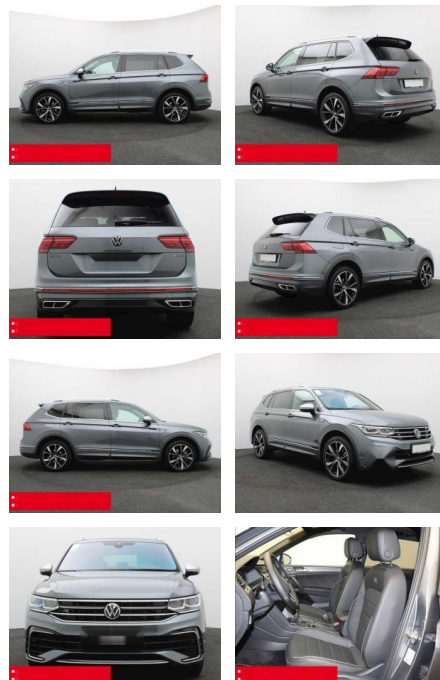

Ihr Ansprechpartner

Herr Pascal Lauck
E-Mail: pascallauck@autobauer.net
Telefon: 06851 932912

Auto Bauer GmbH
Leipziger Str. 2 - 66606 Sankt Wendel - Tel.: 06851 / 93290

Volkswagen Tiguan Allspace 2.0 TSI DSG 4Mo. R-Li...

BS05-76416_G... Angebotsnr.:

Erstzulassung:	Kilometer:	Farbe:	Leistung:	Kraftstoffart:	Verbr. komb.	CO2-Emission	CO2-Klasse (WLTP)
01.01.2024	24.680	Grau	180 kW / 245 PS	Benzin	9,0 l/100km	204 g/km	G

PREIS
53.220 €

FINANZIERUNGSBEISPIEL
Laufzeit: 72 Monate   Anzahlung: 25 %
Basis-Finanzierung:*   Mtl. Rate:
Zielraten-Finanzierung:** **462 €**

* Basisfinanzierung: Anzahlung: 13.305 Euro, Laufzeit: 72 Monate, Nettodarlehen: 39.915 Euro, Gesamtbetrag: 62.788 Euro, Zinssätze: 7.71% Sollz. (gebunden), 7.99% eff.
** Zielratenfinanzierung: Anzahlung: 13.305 Euro, Laufzeit: 72 Monate, Nettodarlehen: 39.915 Euro, Zielrate: 29.271 Euro, Gesamtbetrag: 64.276 Euro, Zinssätze: 7.71% Sollz. (gebunden), 7.99% eff.,
Vermittlung für: Bank11
Repräsentatives Beispiel gem. § 17 Abs. 4 PAngV. Diese Finanzierungsangebote sind Beispiele. Gerne ermitteln wir für Sie Ihr individuelles Angebot.

Ausstattung

Sicherheit

- Anti-Blockiersystem ABS

- Zwischenverkauf und Irrtümer vorbehalten.

Multimedia

- Radio

Weiteres

- HIGHLIGHTS 7-Sitzplätze
  PANORAMA-SCHIEBEDACH NAVIGATIONSSYSTEM
  DISCOVER PRO incl. Streaming Internet
  LM-Felgen 20 MISANO IQ.LIGHT -
  LED-Matrixscheinwerfer KLIMATISIERTE
  SITZE vorne ANHÄNGEVORRICHTUNG
  (anklapp-/schwenkbar) LEDERAUSSTATTUNG
  VIENNA mit Top-Komfortsitzen (R-Line)
  Adaptives Fahrwerk DCC 360°-KAMERA -
  AREA/TOP-VIEW BEHEIZBARE FRONTSCHIEBE
  SITZVERSTELLUNG ELEKTRISCH MIT MEMORY
  SOUNDSYSTEM HARMAN-KARDON 480 Watt
  ASSISTENZ-SYSTEME
  ACC-ABSTANDSTEMPOMAT-ADAPTIVE CRUISE

STÄNDIG ÜBER 15.000 FAHRZEUGE IM BESTAND!