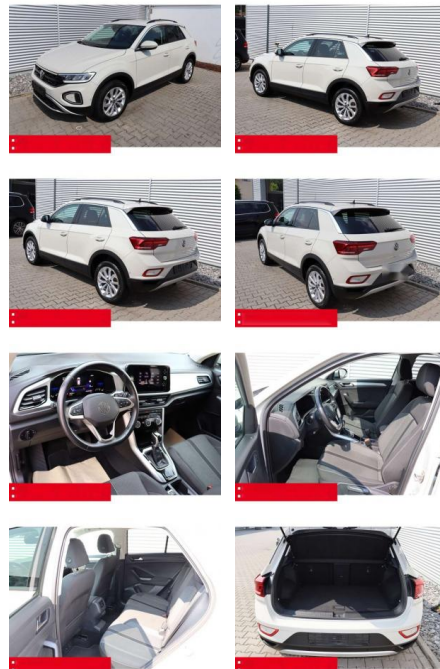

BS05-4702_GV Angebot Nr.:

Erstzulassung:	Kilometer:	Farbe:	Leistung:	Kraftstoffart:	Verbr. komb.	CO2-Emission	CO2-Klasse (WLTP)
01.05.2023	35.320	Grau	110 kW / 150 PS	Benzin	6,4 l/100km	144 g/km	E

PREIS
27.360 €