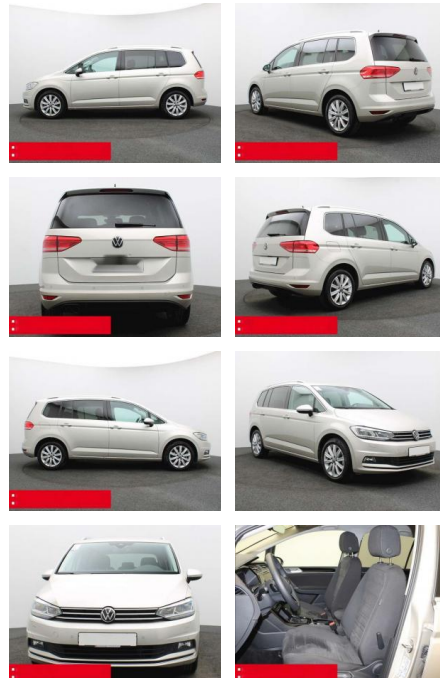

BS05-75642_GWAngb05nr.:

Erstzulassung:	Kilometer:	Farbe:	Leistung:	Kraftstoffart:	Verbr. komb.	CO2-Emission	CO2-Klasse (WLTP)
01.11.2023	21.535	Silber	110 kW / 150 PS	Benzin	5,5 l/100km	145 g/km	E

PREIS
38.800 €