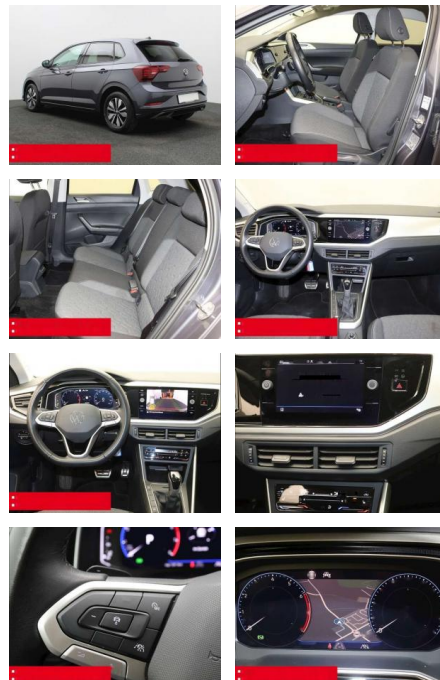

Ihr Ansprechpartner

Herr Jörg Bauer
E-Mail: joergbauer@autobauer.net
Telefon: 06851 932914

Auto Bauer GmbH
Leipziger Str. 2 - 66606 Sankt Wendel - Tel.: 06851 / 93290

Volkswagen Polo 1.0 TSI DSG Move DIG.COCKPIT

BS05-76342_Angebote Nr.: 11

Erstzulassung:	Kilometer:	Farbe:	Leistung:	Kraftstoffart:	Verbr. komb.	CO2-Emission	CO2-Klasse (WLTP)
01.01.2024	24.060	Grau	81 kW / 110 PS	Benzin	5,8 l/100km	131 g/km	D

PREIS
24.380 €

FINANZIERUNGSBEISPIEL

Laufzeit: 72 Monate   Anzahlung: 25 %
Basis-Finanzierung:*   Mtl. Rate:
Zielraten-Finanzierung:** **212 €**

* Basisfinanzierung: Anzahlung: 6.095 Euro, Laufzeit: 72 Monate, Nettodarlehen: 18.285 Euro, Gesamtbetrag: 28.763 Euro, Zinssätze: 7.71% Sollz. (gebunden), 7.99% eff.
** Zielratenfinanzierung: Anzahlung: 6.095 Euro, Laufzeit: 72 Monate, Nettodarlehen: 18.285 Euro, Zielrate: 13.409 Euro, Gesamtbetrag: 29.445 Euro, Zinssätze: 7.71% Sollz. (gebunden), 7.99% eff.,

Vermittlung für: Bank11
Repräsentatives Beispiel gem. § 17 Abs. 4 PAngV. Diese Finanzierungsangebote sind Beispiele. Gerne ermitteln wir für Sie Ihr individuelles Angebot.

Ausstattung

Sicherheit

- Anti-Blockiersystem ABS

- Zwischenverkauf und Irrtümer vorbehalten.

Multimedia

- Radio

Weiteres

- HIGHLIGHTS Sondermodell MOVE
  NAVIGATIONSSYSTEM DISCOVER MEDIA incl. Streaming und Internet RÜCKFAHRKAMERA ASSISTENZ-SYSTEME ACC-ABSTANDSTEMPOMAT-ADAPTIVE CRUISE CONTROL Berganfahr-Assistent Müdigkeitserkennung NOTBREMSASSISTENT SPURHALTE-ASSISTENT TRAVEL ASSIST LIGHT ASSIST VERKEHRSZEICHENERKENNUNG Fußgängererkennung Einparkhilfe PDC vorne und hinten INFOTAINMENT & MULTIMEDIA Handyvorbereitung Bluetooth mit FSE und Induktionsladen für Smartphones DAB-Digitaler Radioempfang 2

STÄNDIG ÜBER 15.000 FAHRZEUGE IM BESTAND!