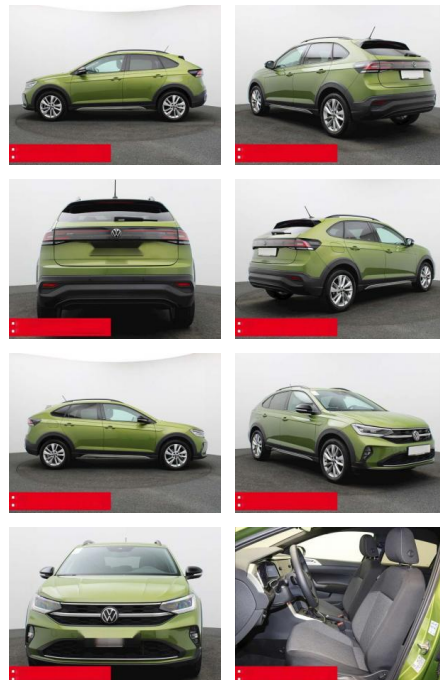

Ihr Ansprechpartner

Herr Pascal Lauck
E-Mail: pascallauck@autobauer.net
Telefon: 06851 932912

Auto Bauer GmbH
Leipziger Str. 2 - 66606 Sankt Wendel - Tel.: 06851 / 93290

Volkswagen Taigo 1.0 TSI DSG Move IQ.LIGHT KAMER...

BS05-76436_Angebote Nr.:

Erstzulassung:	Kilometer:	Farbe:	Leistung:	Kraftstoffart:	Verbr. komb.	CO2-Emission	CO2-Klasse (WLTP)
01.01.2024	15.500	Grün	81 kW / 110 PS	Benzin	6,0 l/100km	136 g/km	E

PREIS
25.410 €

FINANZIERUNGSBEISPIEL

Laufzeit: 72 Monate   Anzahlung: 25 %
Basis-Finanzierung:*   Mtl. Rate:
Zielraten-Finanzierung:** **220 €**

* Basisfinanzierung: Anzahlung: 6.353 Euro, Laufzeit: 72 Monate, Nettodarlehen: 19.058 Euro, Gesamtbetrag: 29.979 Euro, Zinssätze: 7.71% Sollz. (gebunden), 7.99% eff.
** Zielratenfinanzierung: Anzahlung: 6.353 Euro, Laufzeit: 72 Monate, Nettodarlehen: 19.058 Euro, Zielrate: 13.976 Euro, Gesamtbetrag: 30.689 Euro, Zinssätze: 7.71% Sollz. (gebunden), 7.99% eff.,
Vermittlung für: Bank11
Repräsentatives Beispiel gem. § 17 Abs. 4 PAngV. Diese Finanzierungsangebote sind Beispiele. Gerne ermitteln wir für Sie Ihr individuelles Angebot.

Ausstattung

Sicherheit

- Anti-Blockiersystem ABS

- Zwischenverkauf und Irrtümer vorbehalten.

Multimedia

- Radio

Weiteres

- HIGHLIGHTS Sondermodell MOVE
  NAVIGATIONSSYSTEM DISCOVER MEDIA incl.
  Streaming und Internet LM-Felgen 17
  BANGALORE IQ.LIGHT -
  LED-Matrixscheinwerfer RÜCKFAHRKAMERA
  ASSISTENZ-SYSTEME
  ACC-ABSTANDSTEMPOMAT-ADAPTIVE CRUISE
  CONTROL Berganfahr-Assistent
  Fernlichtassistent DYNAMIK LIGHT ASSIST
  (blendfreies FL) Müdigkeitserkennung
  NOTBREMSASSISTENT SPURHALTE-ASSISTENT
  TRAVEL ASSIST VERKEHRSZEICHENERKENNUNG
  Fußgängererkennung Einparkhilfe PDC
  vorne und hinten INFOTAINMENT &

STÄNDIG ÜBER 15.000 FAHRZEUGE IM BESTAND!