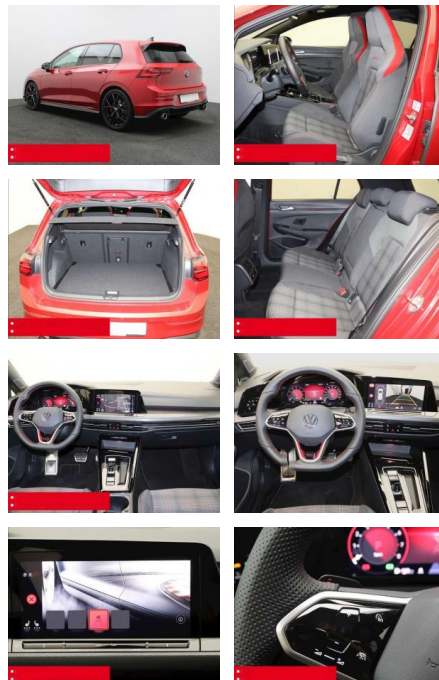

Ihr Ansprechpartner

Herr Jörg Bauer
E-Mail: joergbauer@autobauer.net
Telefon: 06851 932914

Auto Bauer GmbH
Leipziger Str. 2 - 66606 Sankt Wendel - Tel.: 06851 / 93290

Volkswagen Golf GTI 8 2.0 TSI DSG PANO HK-SOUND

BS05-76737_Golf GTI 8

Erstzulassung:	Kilometer:	Farbe:	Leistung:	Kraftstoffart:	Verbr. komb.	CO2-Emission	CO2-Klasse (WLTP)
01.01.2024	23.545	Rot	180 kW / 245 PS	Benzin	7,2 l/100km	163 g/km	F

PREIS
37.250 €

FINANZIERUNGSBEISPIEL
Laufzeit: 72 Monate   Anzahlung: 25 %
Basis-Finanzierung:*   Mtl. Rate:
Zielraten-Finanzierung:** **323 €**

* Basisfinanzierung: Anzahlung: 9.313 Euro, Laufzeit: 72 Monate, Nettodarlehen: 27.938 Euro, Gesamtbetrag: 43.947 Euro, Zinssätze: 7.71% Sollz. (gebunden), 7.99% eff.
** Zielratenfinanzierung: Anzahlung: 9.313 Euro, Laufzeit: 72 Monate, Nettodarlehen: 27.938 Euro, Zielrate: 20.488 Euro, Gesamtbetrag: 44.989 Euro, Zinssätze: 7.71% Sollz. (gebunden), 7.99% eff.,
Vermittlung für: Bank11
Repräsentatives Beispiel gem. § 17 Abs. 4 PAngV. Diese Finanzierungsangebote sind Beispiele. Gerne ermitteln wir für Sie Ihr individuelles Angebot.

Ausstattung

Sicherheit

- Anti-Blockiersystem ABS

- Zwischenverkauf und Irrtümer vorbehalten.

Multimedia

- Radio

Weiteres

- HIGHLIGHTS PANORAMA-SCHIEBEDACH
  NAVIGATIONSSYSTEM DISCOVER MEDIA incl. Streaming und Internet IQ.LIGHT -
  LED-Matrixscheinwerfer TOP-SPORT-SITZE
  RÜCKFAHRKAMERA SOUNDSYSTEM
  HARMAN-KARDON 480 Watt ASSISTENZ-SYSTEME
  ACC-ABSTANDSTEMPOMAT-ADAPTIVE CRUISE
  CONTROL Fernlichtassistent DYNAMIK LIGHT
  ASSIST (blendfreies FL) FRONT ASSIST mit Fußgänger- und Radfahrererkennung
  Müdigkeitserkennung NOTBREMSASSISTENT
  SPURHALTE-ASSISTENT TRAVEL ASSIST
  VERKEHRSZEICHENERKENNUNG Einparkhilfe
  PDC vorne und hinten INFOTAINMENT &

STÄNDIG ÜBER 15.000 FAHRZEUGE IM BESTAND!