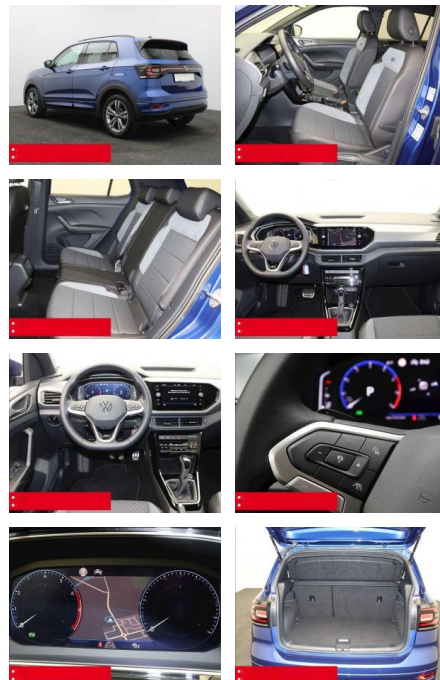

Ihr Ansprechpartner

Herr Pascal Lauck
E-Mail: pascallauck@autobauer.net
Telefon: 06851 932912

Auto Bauer GmbH
Leipziger Str. 2 - 66606 Sankt Wendel - Tel.: 06851 / 93290

Volkswagen T-Cross 1.5 TSI DSG R-Line NAVI KAMER...

BS05-76705_Gewinnr.: **Angaben:**

Erstzulassung:	Kilometer:	Farbe:	Leistung:	Kraftstoffart:	Verbr. komb.	CO2-Emission	CO2-Klasse (WLTP)
01.01.2024	20.760	Blau	110 kW / 150 PS	Benzin	5,9 l/100km	134 g/km	D

PREIS
27.980 €

FINANZIERUNGSBEISPIEL

Laufzeit: 72 Monate   Anzahlung: 25 %
Basis-Finanzierung:*   Mtl. Rate:
Zielraten-Finanzierung:** **243 €**

* Basisfinanzierung: Anzahlung: 6.995 Euro, Laufzeit: 72 Monate, Nettodarlehen: 20.985 Euro, Gesamtbetrag: 33.010 Euro, Zinssätze: 7.71% Sollz. (gebunden), 7.99% eff.
** Zielratenfinanzierung: Anzahlung: 6.995 Euro, Laufzeit: 72 Monate, Nettodarlehen: 20.985 Euro, Zielrate: 15.389 Euro, Gesamtbetrag: 33.793 Euro, Zinssätze: 7.71% Sollz. (gebunden), 7.99% eff.,

Vermittlung für: Bank11
Repräsentatives Beispiel gem. § 17 Abs. 4 PAngV. Diese Finanzierungsangebote sind Beispiele. Gerne ermitteln wir für Sie Ihr individuelles Angebot.

Ausstattung

Sicherheit

- Anti-Blockiersystem ABS

- Zwischenverkauf und Irrtümer vorbehalten.

Multimedia

- Radio

Weiteres

- HIGHLIGHTS NAVIGATIONSSYSTEM DISCOVER MEDIA incl. Streaming und Internet
  LM-Felgen 17 SEBRING RÜCKFAHRKAMERA
  ASSISTENZ-SYSTEME
  ACC-ABSTANDSTEMPOMAT-ADAPTIVE CRUISE CONTROL Berganfahr-Assistent
  Fernlichtassistent LIGHT ASSIST FRONT
  ASSIST Müdigkeitserkennung
  NOTBREMSASSISTENT SPURHALTE-ASSISTENT
  TRAVEL ASSIST LIGHT ASSIST
  VERKEHRSZEICHENERKENNUNG
  Fußgängererkennung Einparkhilfe PDC vorne und hinten INFOTAINMENT & MULTIMEDIA Handyvorbereitung Bluetooth

STÄNDIG ÜBER 15.000 FAHRZEUGE IM BESTAND!