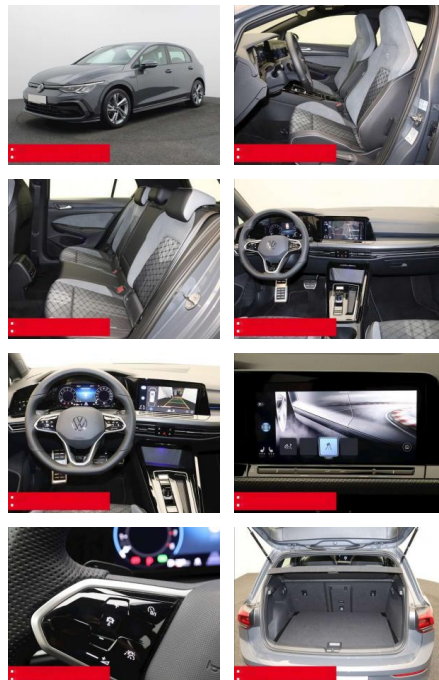

Ihr Ansprechpartner

Herr Pascal Lauck
E-Mail: pascallauck@autobauer.net
Telefon: 06851 932912

Auto Bauer GmbH
Leipziger Str. 2 - 66606 Sankt Wendel - Tel.: 06851 / 93290

Volkswagen Golf 8 1.5 eTSI DSG R-Line BUSINESS

BS05-75434_Golf 8 R-Line Business

Erstzulassung:	Kilometer:	Farbe:	Leistung:	Kraftstoffart:	Verbr. komb.	CO2-Emission	CO2-Klasse (WLTP)
01.12.2023	22.120	Grau	110 kW / 150 PS	Benzin	5,7 l/100km	129 g/km	D

PREIS
29.010 €

FINANZIERUNGSBEISPIEL

Laufzeit: 72 Monate   Anzahlung: 25 %
Basis-Finanzierung:*   Mtl. Rate:
Zielraten-Finanzierung:** **252 €**

* Basisfinanzierung: Anzahlung: 7.253 Euro, Laufzeit: 72 Monate, Nettodarlehen: 21.758 Euro, Gesamtbetrag: 34.226 Euro, Zinssätze: 7.71% Sollz. (gebunden), 7.99% eff.
** Zielratenfinanzierung: Anzahlung: 7.253 Euro, Laufzeit: 72 Monate, Nettodarlehen: 21.758 Euro, Zielrate: 15.956 Euro, Gesamtbetrag: 35.037 Euro, Zinssätze: 7.71% Sollz. (gebunden), 7.99% eff.,
Vermittlung für: Bank11
Repräsentatives Beispiel gem. § 17 Abs. 4 PAngV. Diese Finanzierungsangebote sind Beispiele. Gerne ermitteln wir für Sie Ihr individuelles Angebot.

Ausstattung

Sicherheit

- Anti-Blockiersystem ABS

- Zwischenverkauf und Irrtümer vorbehalten.

Multimedia

- Radio

Weiteres

- HIGHLIGHTS NAVIGATIONSSYSTEM DISCOVER MEDIA incl. Streaming und Internet
  LM-Felgen 17 VALENCIA TOP-SPORT-SITZE
  RÜCKFAHRKAMERA ASSISTENZ-SYSTEME
  ACC-ABSTANDSTEMPOMAT-ADAPTIVE CRUISE
  CONTROL FRONT ASSIST mit Fußgänger- und Radfahrererkennung Müdigkeitserkennung
  NOTBREMSASSISTENT SPURHALTE-ASSISTENT
  TRAVEL ASSIST VERKEHRSSZEICHENERKENNUNG
  Einparkhilfe PDC vorne und hinten
  INFOTAINMENT & MULTIMEDIA
  Handyvorbereitung Bluetooth mit FSE und Induktionsladen für Smartphones
  DAB-Digitaler Radioempfang 2 USB-C vorne

STÄNDIG ÜBER 15.000 FAHRZEUGE IM BESTAND!