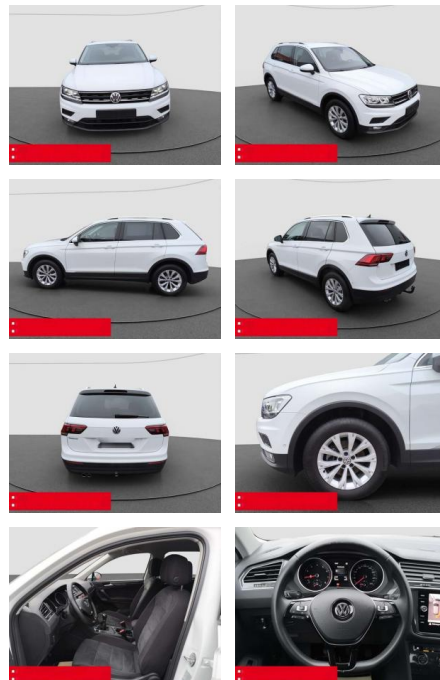

## Volkswagen Tiguan 1.5 TSI Comfortline ACC LED NA...

BS05-5522\_GW Argos Nr.:

Erstzulassung:	Kilometer:	Farbe:	Leistung:	Kraftstoffart:
01.08.2019	44.900	Weiß	110 kW / 150 PS	Benzin

**PREIS**  
**24.470 €**