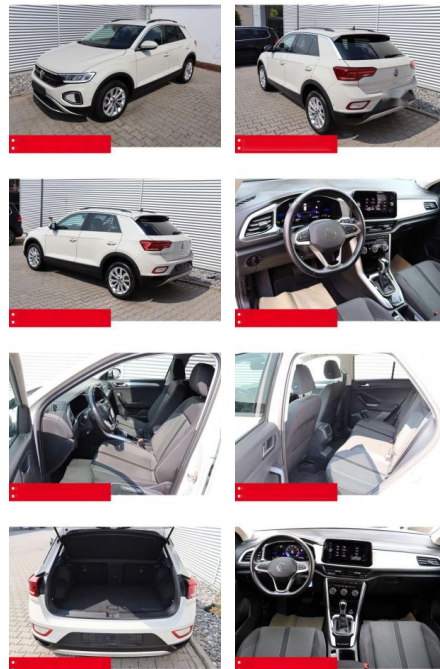

BS05-4694_GW Angebot Nr.:

| Erstzulassung: | Kilometer: | Farbe: | Leistung: | Kraftstoffart: | Verbr. komb. | CO2-Emission | CO2-Klasse (WLTP) |
|----------------|------------|--------|-----------------|----------------|--------------|--------------|-------------------|
| 01.05.2023 | 37.280 | Grau | 110 kW / 150 PS | Benzin | 6,4 l/100km | 144 g/km | E |