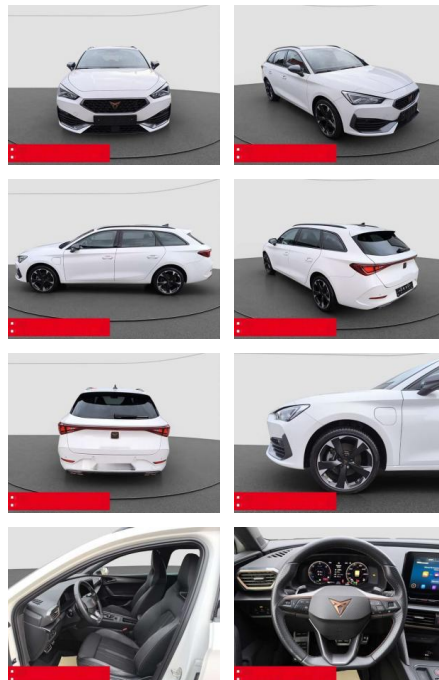

## Cupra Leon Sportstouner 1.4e DSG e-Hybrid

BS05-5457\_GW Angebot Nr.:

Erstzulassung:	Kilometer:	Farbe:	Leistung:	Kraftstoffart:
01.07.2022	26.450	Weiß	110 kW / 150 PS	Benzin

**PREIS**  
**25.500 €**

**FINANZIERUNGSBEISPIEL**  
Laufzeit: 72 Monate      Anzahlung: 25 %  
Basis-Finanzierung:\*      Mtl. Rate:  
Zielraten-Finanzierung:\*\* **221 €**