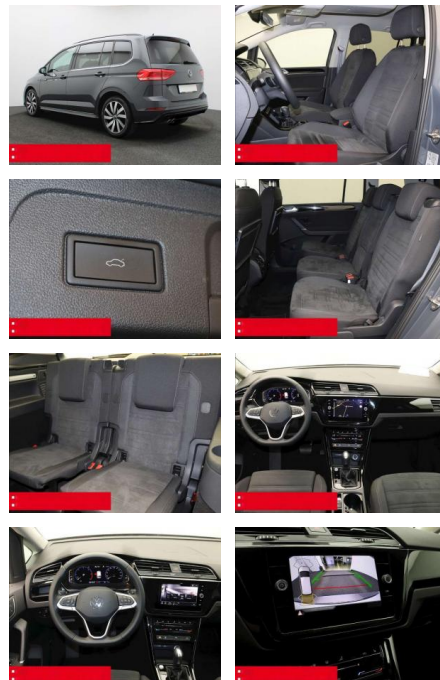

Ihr Ansprechpartner

Herr Pascal Lauck
E-Mail: pascallauck@autobauer.net
Telefon: 06851 932912

Auto Bauer GmbH
Leipziger Str. 2 - 66606 Sankt Wendel - Tel.: 06851 / 93290

Volkswagen Touran 2.0 TDI DSM Highline R-Line

BS05-75711_GW050119..

Erstzulassung:	Kilometer:	Farbe:	Leistung:	Kraftstoffart:	Verbr. komb.	CO2-Emission	CO2-Klasse (WLTP)
01.12.2023	25.125	Grau	110 kW / 150 PS	Benzin	5,6 l/100km	146 g/km	E

PREIS
40.860 €

FINANZIERUNGSBEISPIEL
Laufzeit: 72 Monate   Anzahlung: 25 %
Basis-Finanzierung:*   Mtl. Rate:
Zielraten-Finanzierung:** **354 €**

* Basisfinanzierung: Anzahlung: 10.215 Euro, Laufzeit: 72 Monate, Nettodarlehen: 30.645 Euro, Gesamtbetrag: 48.206 Euro, Zinssätze: 7.71% Sollz. (gebunden), 7.99% eff.
** Zielratenfinanzierung: Anzahlung: 10.215 Euro, Laufzeit: 72 Monate, Nettodarlehen: 30.645 Euro, Zielrate: 22.473 Euro, Gesamtbetrag: 49.348 Euro, Zinssätze: 7.71% Sollz. (gebunden), 7.99% eff.,
Vermittlung für: Bank11
Repräsentatives Beispiel gem. § 17 Abs. 4 PAngV. Diese Finanzierungsangebote sind Beispiele. Gerne ermitteln wir für Sie Ihr individuelles Angebot.

Ausstattung

Sicherheit

- Anti-Blockiersystem ABS

Multimedia

- Radio

Weiteres

- Diesel
- HIGHLIGHTS 7-Sitzplätze
- NAVIGATIONSSYSTEM DISCOVER MEDIA incl. Streaming und Internet LM-Felgen 18
- MARSEILLE RÜCKFAHRKAMERA BEHEIZBARE FRONTSCHIEBE ERGO-ACTIVE Sitz mit 14-Wege-Einstellung Massagefunktion
- ASSISTENZ-SYSTEME
- ACC-ABSTANDSTEMPOMAT-ADAPTIVE CRUISER-Line Metallic-Lackierung Stoßfänger
- CONTROL FRONT ASSIST mit Fußgänger- und Radfahrererkennung Müdigkeitserkennung
- NOTBREMSASSISTENT SPURHALTE-ASSISTENT SPURWECHSELASSISTENT SIDE ASSIST LIGHT ASSIST AUSPARK-Assistent NOTRUFSYSTEM
- verstellbar mit Beifahrerabsenkung und Umfeldbeleuchtung Fensterheber elektrisch Multifunktions-Lederlenkrad Innenspiegel automatisch abblendend KEYLESS START - Schlüsselloses Startsystem LENKRAD BEHEIZBAR Lendenwirbelstütze/n elektrisch mit Massagefunktion (Lordosenstütze) INNEN-AUSSTATTUNG Gepäckraum-Abdeckung Klapptisch an Vordersitzlehnen 1 Kindersitz integriert in den rechten Rücksitz Beifahrersitzlehne komplett umklappbar AUSSEN-AUSSTATTUNG Dachreling schwarz Abgedunkelte Scheiben ab B-Säule BLACK-STYLE-Designpaket für in Wagenfarbe lackiert LICHT & SICHT LED-SCH EINWERFER Fahrlichtschaltung automatisch Scheinwerferreinigung
- Zwischenverkauf und Irrtümer vorbehalten.
- Reifendruckkontrolle Scheibenwaschdüsen

STÄNDIG ÜBER 15.000 FAHRZEUGE IM BESTAND!