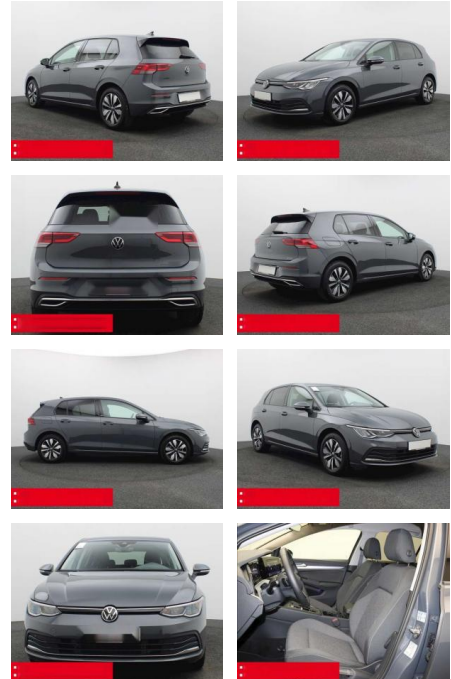

## Volkswagen Golf 8 1.5 eTSI DSG Move AHK NAVI ACC

BS05-75655\_Golf8 1.5 eTSI DSG Move AHK NAVI ACC

Erstzulassung:	Kilometer:	Farbe:	Leistung:	Kraftstoffart:	Verbr. komb.	CO2-Emission	CO2-Klasse (WLTP)
01.12.2023	10.340	Grau	110 kW / 150 PS	Benzin	5,7 l/100km	129 g/km	D