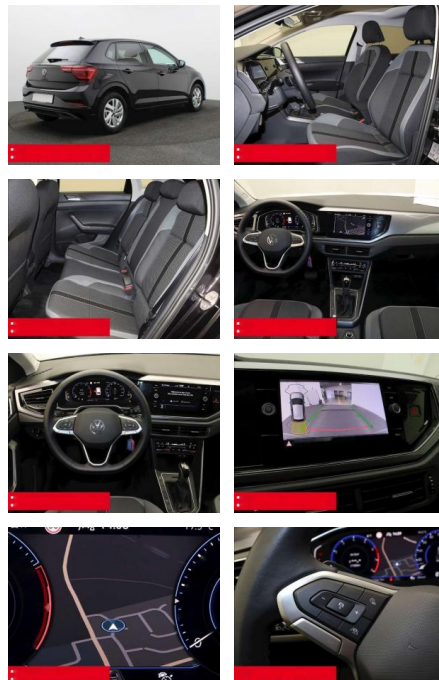

## Volkswagen Polo 1.0 TSI DSG Style PANO IQ.DRIVE

BS05-75469\_Angebote Nr.:

Erstzulassung:	Kilometer:	Farbe:	Leistung:	Kraftstoffart:	Verbr. komb.	CO2-Emission	CO2-Klasse (WLTP)
01.12.2023	6.785	Schwarz	81 kW / 110 PS	Benzin	5,8 l/100km	131 g/km	D

### Weiteres

- HIGHLIGHTS Sondermodell STYLE  
PANORAMA-SCHIEBEDACH NAVIGATIONSSYSTEM  
DISCOVER MEDIA incl. Streaming und Internet LM-Felgen 15 RONDA IQ.LIGHT - LED-Matrixscheinwerfer RÜCKFAHRKAMERA ASSISTENZ-SYSTEME  
ACC-ABSTANDSTEMPOMAT-ADAPTIVE CRUISE CONTROL Berganfahr-Assistent Fernlichtassistent DYNAMIK LIGHT ASSIST (blendfreies FL) Müdigkeitserkennung NOTBREMSASSISTENT SPURHALTE-ASSISTENT TRAVEL ASSIST VERKEHRSZEICHENERKENNUNG Fußgängererkennung Einparkhilfe PDC vorne und hinten INFOTAINMENT &