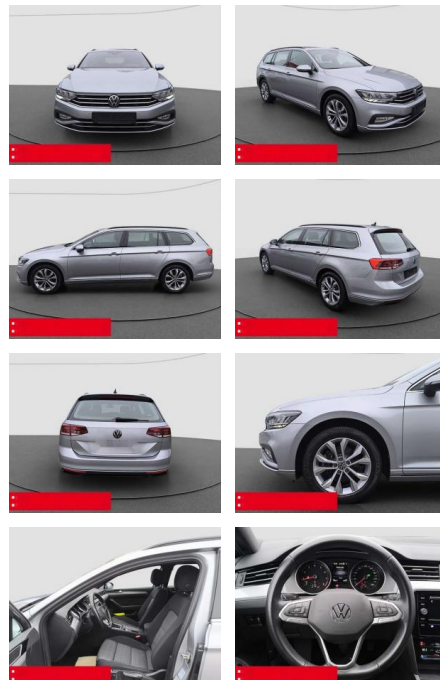

BS05-5575_GW... Angebotsnr.:

Erstzulassung:	Kilometer:	Farbe:	Leistung:	Kraftstoffart:	Verbr. komb.	CO2-Emission	CO2-Klasse (WLTP)
01.07.2022	59.850	Silber	140 kW / 190 PS	Benzin	7,2 l/100km	164 g/km	F