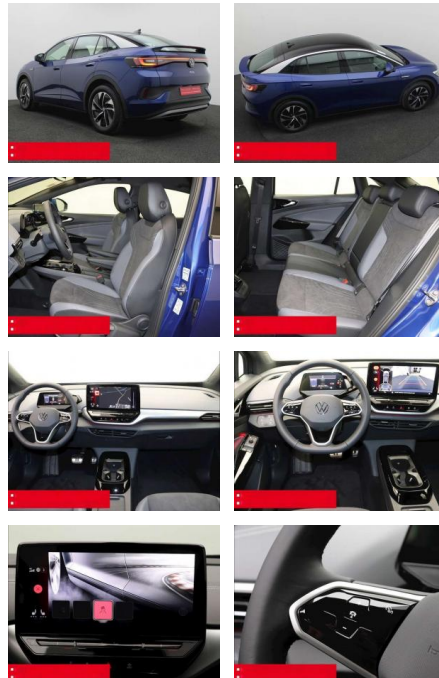

BS05-64636_GW 06/2022

Erstzulassung:	Kilometer:	Farbe:	Leistung:	Kraftstoffart:
01.12.2022	24.900	Blau	150 kW / 204 PS	Benzin

PREIS
37.770 €

FINANZIERUNGSBEISPIEL
Laufzeit: 72 Monate Anzahlung: 25 %
Basis-Finanzierung:* Mtl. Rate:
Zielraten-Finanzierung:** **328 €**

Ausstattung

Sicherheit

- Anti-Blockiersystem ABS

- Zwischenverkauf und Irrtümer vorbehalten.

Multimedia

- Radio

Weiteres

- HIGHLIGHTS NAVIGATIONSSYSTEM DISCOVER PRO Radio READY 2 DISCOVER MAX LM-Felgen 19 HAMAR 360°-KAMERA - AREA/TOP-VIEW ASSISTENZ-SYSTEME ACC-ABSTANDSTEMPOMAT-ADAPTIVE CRUISE CONTROL Assistenzpaket Plus FRONT ASSIST FRONT ASSIST mit Fußgänger- und Radfahrererkennung Müdigkeitserkennung NOTBREMSASSISTENT PARKLENK-ASSISTENT SPURHALTE-ASSISTENT SPURWECHSELASSISTENT SIDE ASSIST TRAVEL ASSIST VERKEHRSZEICHENERKENNUNG INFOTAINMENT & MULTIMEDIA Handyvorbereitung Bluetooth mit FSE und Induktionsladen für