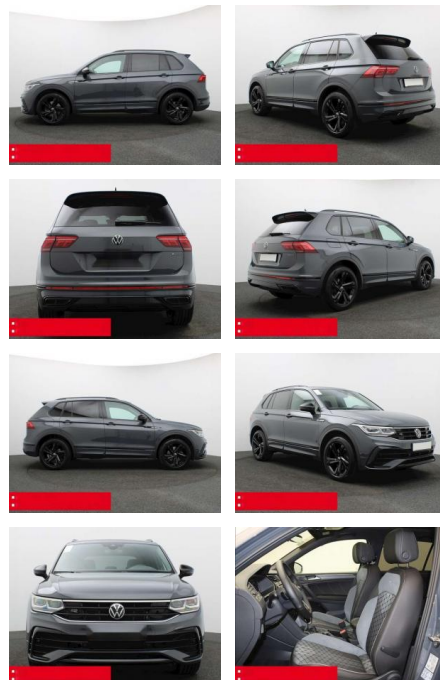

## Volkswagen Tiguan 2.0 TDI DSG 4M R-Line BLACK

BS05-5144\_GW Angebotsnr.:

Erstzulassung:	Kilometer:	Farbe:	Leistung:	Kraftstoffart:	Verbr. komb.	CO2-Emission	CO2-Klasse (WLTP)
01.01.2024	25.300	Grau	147 kW / 200 PS	Benzin	6,6 l/100km	172 g/km	F